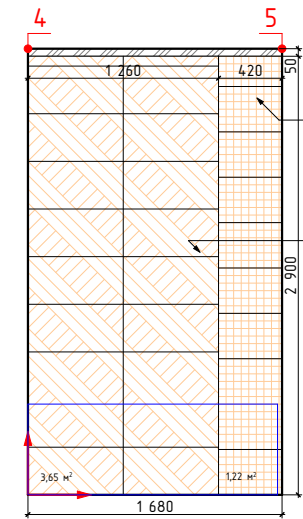

Дом №23, кв2, светлая концепция

Мозаика CALACATTA ROYAL MOSAIC 30x30

Декор Calacatta royal geometria 31,5x63