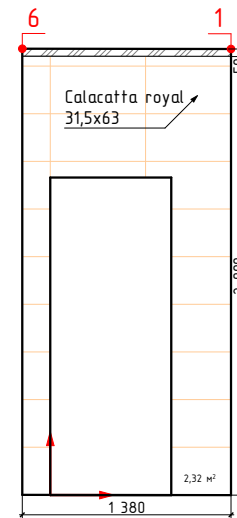

Дом №21, кв4 светлая концепция

-начало укладки

Изображение	Наименование	Объем
	Calacatta royal 42x42	4,5м²
	Мозаика CALACATTA ROYAL MOSAIC 30x30	1,2м²
	Calacatta royal 31,5x63	18,5м²
	Декор Calacatta royal geometria 31,5x63	3,7м²

Примечание:

- -Учитано 35мм на штукатурку, плиточный клей и керамогранит
- -Объемы указаны без учета подрезок и запаса

должность	фамилия	подп.	дата
Архитектор	Болгова Н.М.		
заказчик			

Проект оформления разверток типовых сантехнических узлов ЖК Резиденция Анаполис Дом №21, 23, 24

Стадия	Лист	Листов
	7	39

Дом №21,кв4