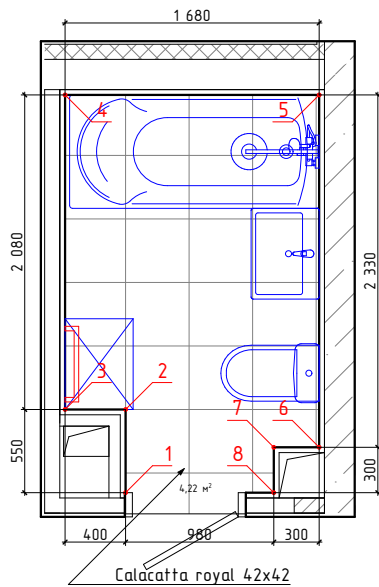

Стадия	Лист	Листов
	10	39

Дом №21, кв7

Дом №21, кв8 светлая концепция

Мозаика CALACATTA ROYAL MOSAIC 30x30

Декор Calacatta royal geometria 31,5x63

-начало укладки

Изображение	Наименование	Объем
	Calacatta royal 42x42	4,2м²
	Мозаика CALACATTA ROYAL MOSAIC 30x30	1,2м²
	Calacatta royal 31,5x63	18,7м²
	Декор Calacatta royal geometria 31,5x63	3,7м²