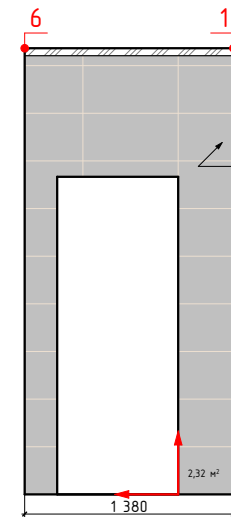

Дом №24, кв29, темная концепция

↑
→ -начало укладки

Изображение	Наименование	Объем
	Керамогранит Vita G- 3032 матовый серый 60x60	3,8м²
	Гранит Герда MR матовый 60x60	4,9м²
	Pandora Latte 31.5x63	16,3м²

Примечание:
-Учитано 35мм на штукатурку, плиточный клей и керамогранит
-Объемы указаны без учета подрезок и запаса

должность	фамилия	подп.	дата
Архитектор	Болгова НМ.		
заказчик			

Проект оформления разверток типовых сантехнических узлов ЖК Резиденция Анаполис Дом №21, 23, 24

Стадия	Лист	Листов
	38	39

Дом №24, кв29