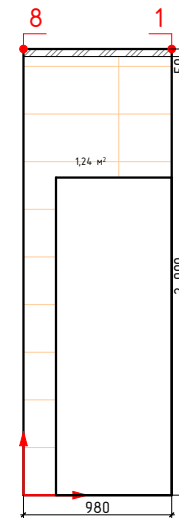

Стадия	Лист	Листов
	32	39

Дом №24, кв7

Дом №24, кв8, светлая концепция

Мозаика CALACATTA ROYAL MOSAIC 30x30

Декор Calacatta royal geometria 31,5x63

-начало укладки

Изображение	Наименование	Объем
	Calacatta royal 42x42	4,3м²
	Мозаика CALACATTA ROYAL MOSAIC 30x30	1,2м²
	Calacatta royal 31,5x63	18,4м²
	Декор Calacatta royal geometria 31,5x63	3,7м²