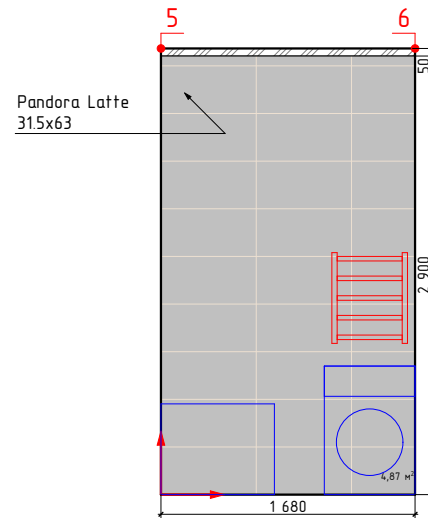

Дом №21, кв6, темная концепция

↑
→ -начало укладки

Изображение	Наименование	Количество
	Керамогранит Vita G- 3032 матовый серый 60x60	3,6м²
	Гранит Герда MR матовый 60x60	4,9м²
	Pandora Latte 31,5x63	16,4м²

замечание:
читано 35мм на штукатурку, плиточный клей и керамогранит
дъемы указаны без учета подрезок и запаса

должность	фамилия	подп.	дата
Архитектор	Болгова НМ.		
заказчик			

Проект оформления разверток типовых сантехнических узлов ЖК Резиденция Анаполис Дом №21, 23, 24

Стадия	Лист	Листов
	9	39

Дом №21, кв6