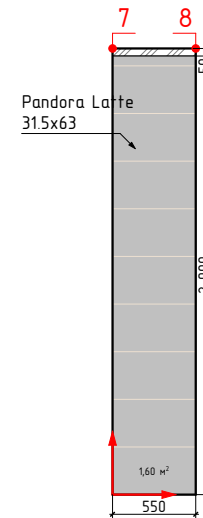

Дом №21, кв6, темная концепция

↑
→ -начало укладки

Изображение	Наименование	Количество
	Керамогранит Vita G- 3032 матовый серый 60x60	3,6м²
	Гранит Герда MR матовый 60x60	4,9м²
	Pandora Latte 31,5x63	16,4м²

замечание:
читано 35мм на штукатурку, плиточный клей и керамогранит
дъемы указаны без учета подрезок и запаса

должность	фамилия	подп.	дата
Архитектор	Болгова НМ.		
заказчик			

Проект оформления разверток типовых сантехнических узлов ЖК Резиденция Анаполис Дом №21, 23, 24

Стадия	Лист	Листов
	9	39

Дом №21, кв6