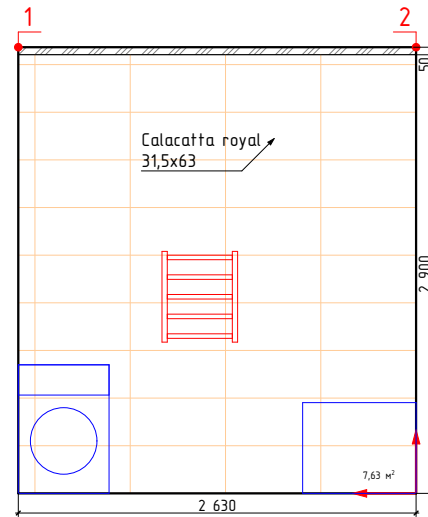

Стадия	Лист	Листов
	27	39

Дом №24,кв2

Дом №24, кв4, светлая концепция

-начало укладки

Изображение	Наименование	Объем
	Calacatta royal 42x42	4,5м²
	Мозаика CALACATTA ROYAL MOSAIC 30x30	1,2м²
	Calacatta royal 31,5x63	18,5м²
	Декор Calacatta royal geometria 31,5x63	3,7м²