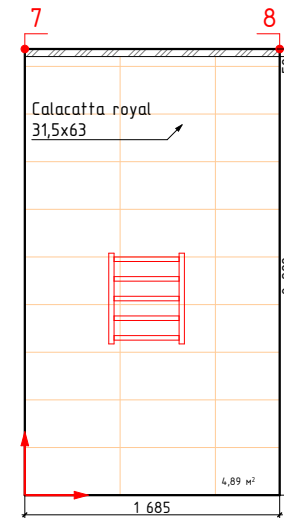

Стадия	Лист	Листов
	29	39

Дом №24,кв4

Дом №24, кв5, светлая концепция

-начало укладки

Изображение	Наименование	Объем
	Calacatta royal 42x42	3,1м²
	Calacatta royal 31,5x63	16,4м²
	Декор Calacatta royal geometria 31,5x63	3,4м²