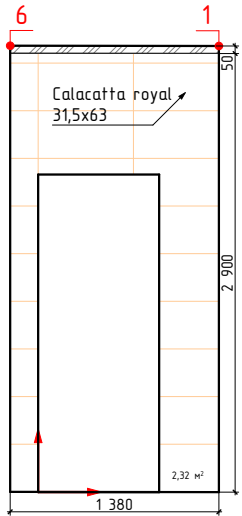

Calacatta royal 31,5x63

-начало укладки

Изображение	Наименование	Объем
	Calacatta royal 42x42	4,5м²
	Мозаика CALACATTA ROYAL MOSAIC 30x30	1,2м²
	Calacatta royal 31,5x63	18,5м²
	Декор Calacatta royal geometria 31,5x63	3,7м²

Примечание:
-Учитано 35мм на штукатурку, плиточный клей и керамогранит
-Объемы указаны без учета подрезок и запаса

должность	фамилия	подп.	дата
Архитектор	Болгова Н.М.		
заказчик			

Проект оформления разверток типовых сантехнических узлов ЖК Резиденция Анаполис Дом №21, 23, 24

Стадия	Лист	Листов
	37	39

Дом №24, кв16