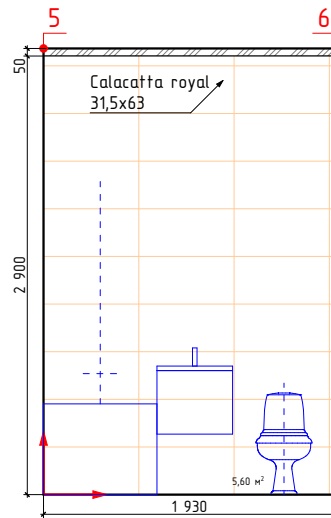

Стадия	Лист	Листов
	21	39

Дом №23,кв8

Дом №23, кв19, светлая концепция

-начало укладки

Изображение	Наименование	Объем
	Calacatta royal 42x42	3,6м²
	Мозаика CALACATTA ROYAL MOSAIC 30x30	1,2м²
	Calacatta royal 31,5x63	16,4м²
	Декор Calacatta royal geometria 31,5x63	3,7м²