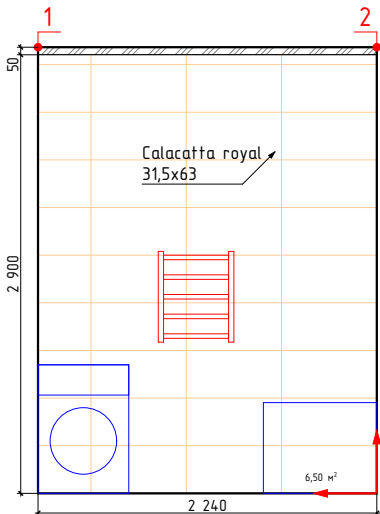

Дом №24, кв15, светлая концепция

-начало укладки

Изображение	Наименование	Объем
	Calacatta royal 42x42	3,8м²
	Мозаика CALACATTA ROYAL MOSAIC 30x30	1,2м²
	Calacatta royal 31,5x63	16,3м²
	Декор Calacatta royal geometria 31,5x63	3,7м²

Примечание:
-Учитано 35мм на штукатурку, плиточный клей и керамогранит
-Объемы указаны без учета подрезок и запаса

должность	фамилия	подп.	дата
Архитектор	Болгова НМ.		
заказчик			

Проект оформления разверток типовых сантехнических узлов ЖК Резиденция Анаполис Дом №21, 23, 24			
	Стадия	Лист	Листов
		36	39
Дом №24, кв15