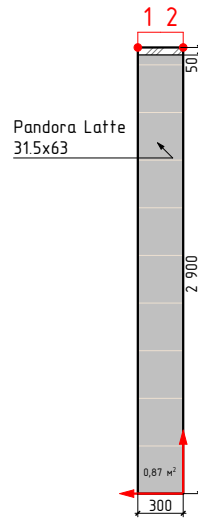

Дом №24, кв14, темная концепция

↑
→ -начало укладки

Изображение	Наименование	
	Керамогранит Vita G- 3032 матовый серый 60x60	3,8м²
	Гранит Герда MR матовый 60x60	4,9м²
	Pandora Latte 31.5x63	16,2м²

Примечание:
-Учитано 35мм на штукатурку, плиточный клей и керамогранит
-Объемы указаны без учета подрезок и запаса

должность	фамилия	подп.	дата
Архитектор	Болгова НМ.		
заказчик			

Проект оформления разверток типовых сантехнических узлов ЖК Резиденция Анаполис Дом №21, 23, 24

Стадия	Лист	Листов
	35	39

Дом №24, кв14