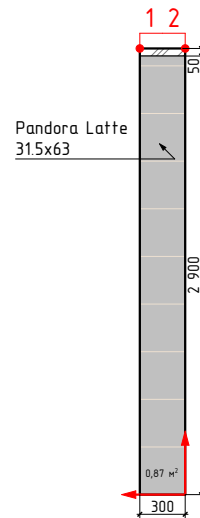

Дом №24, кв2, темная концепция

↑
→ -начало укладки

Изображение	Наименование	Объем
	Керамогранит Vita G- 3032 матовый серый 60x60	3,8м²
	Гранит Герда MR матовый 60x60	4,9м²
	Pandora Latte 31.5x63	16,2м²

Примечание:
-Учитано 35мм на штукатурку, плиточный клей и керамогранит
-Объемы указаны без учета подрезок и запаса

должность	фамилия	подп.	дата
Архитектор	Болгова НМ.		
заказчик			

Проект оформления разверток типовых сантехнических узлов ЖК Резиденция Анаполис Дом №21, 23, 24

Стадия	Лист	Листов
	27	39

Дом №24,кв2