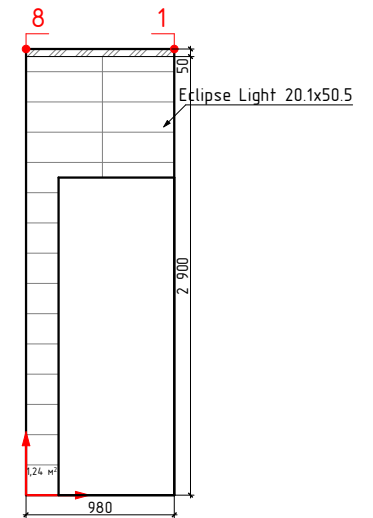

Стадия	Лист	Листов
	20	39

Дом №23,кв7

Дом №23, кв8, цветная концепция

Гранит Оникс бежевый
LLR лаппат 60x120

Гранит Оникс серый
LLR лаппат 60x120

Eclipse Light 20.1x50.5

↑
-начало укладки

Изображение	Наименование	Объем
	Гранит Оникс бежевый LLR лаппат 60x120	4,3м²
	Гранит Оникс серый LLR лаппат 60x120	4,9м²
	Eclipse Light 20.1x50.5	18,5м²