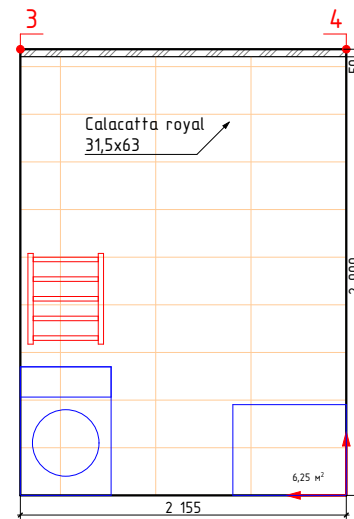

Стадия	Лист	Листов
	32	39

Дом №24, кв7

Дом №24, кв8, светлая концепция

Мозаика CALACATTA ROYAL MOSAIC 30x30

Декор Calacatta royal geometria 31,5x63

-начало укладки

Изображение	Наименование	Объем
	Calacatta royal 42x42	4,3м²
	Мозаика CALACATTA ROYAL MOSAIC 30x30	1,2м²
	Calacatta royal 31,5x63	18,4м²
	Декор Calacatta royal geometria 31,5x63	3,7м²