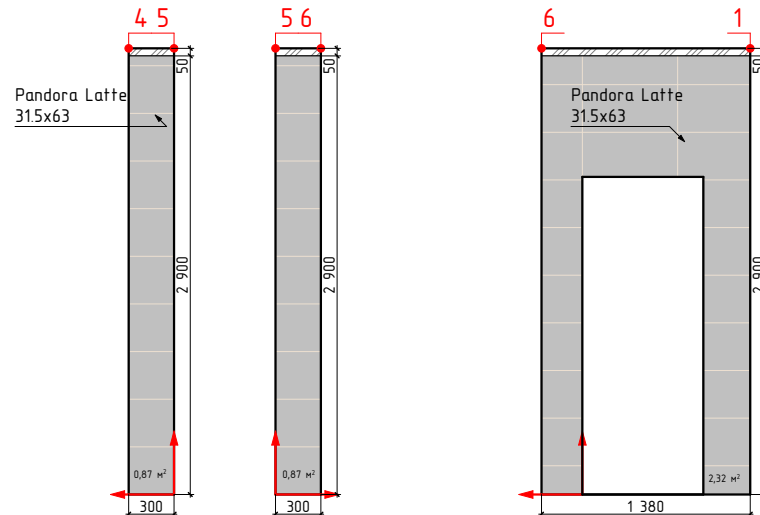

Дом №23, кв3, темная концепция

↑
→ -начало укладки

Изображение	Наименование	Объем
	Керамогранит Vita G- 3032 матовый серый 60x60	3,8м²
	Гранит Герда MR матовый 60x60	4,9м²
	Pandora Latte 31.5x63	16,2м²

Примечание:
-Учитано 35мм на штукатурку, плиточный клей и керамогранит
-Объемы указаны без учета подрезок и запаса

должность	фамилия	подп.	дата
Архитектор	Болгова НМ.		
заказчик			

Проект оформления разверток типовых сантехнических узлов ЖК Резиденция Анаполис Дом №21, 23, 24

Стадия	Лист	Листов
	16	39

Дом №23, кв3