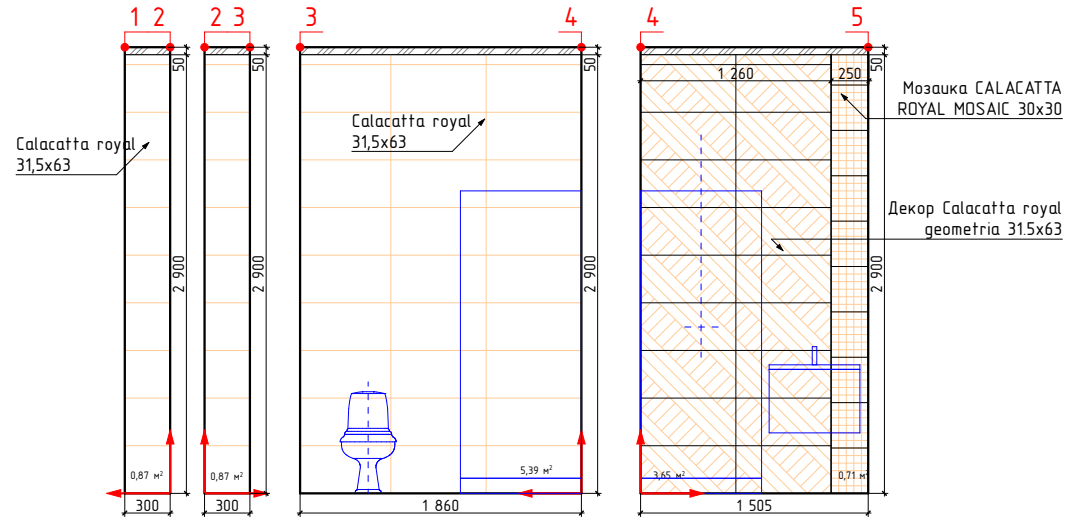

Дом №21, кв1, светлая концепция

-начало укладки

Изображение	Наименование	Объем
	Calacatta royal 42x42	3,3м²
	Мозаика CALACATTA ROYAL MOSAIC 30x30	0,7м²
	Calacatta royal 31,5x63	15,4м²
	Декор Calacatta royal geometria 31,5x63	3,7м²