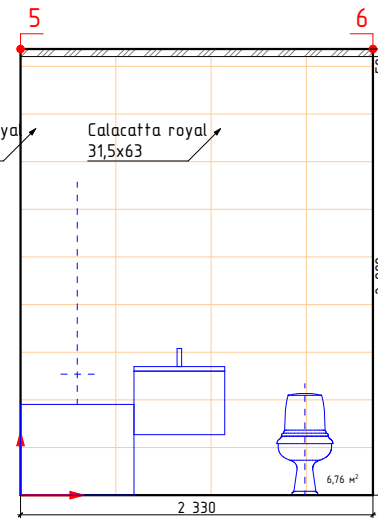

Стадия	Лист	Листов
	32	39

Дом №24, кв7

Дом №24, кв8, светлая концепция

Мозаика CALACATTA ROYAL MOSAIC 30x30

Декор Calacatta royal geometria 31,5x63

-начало укладки

Изображение	Наименование	Объем
	Calacatta royal 42x42	4,3м²
	Мозаика CALACATTA ROYAL MOSAIC 30x30	1,2м²
	Calacatta royal 31,5x63	18,4м²
	Декор Calacatta royal geometria 31,5x63	3,7м²