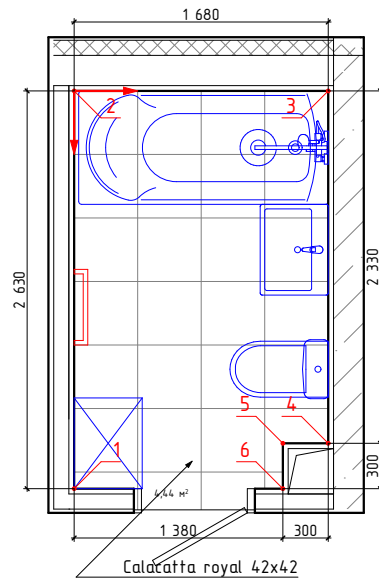

Дом №24, кв4, светлая концепция

-начало укладки

Изображение	Наименование	Объем
	Calacatta royal 42x42	4,5м²
	Мозаика CALACATTA ROYAL MOSAIC 30x30	1,2м²
	Calacatta royal 31,5x63	18,5м²
	Декор Calacatta royal geometria 31,5x63	3,7м²

Примечание:

- -Учитано 35мм на штукатурку, плиточный клей и керамогранит
- -Объемы указаны без учета подрезок и запаса

должность	фамилия	подп.	дата
Архитектор	Болгова Н.М.		
заказчик			

Проект оформления разверток типовых сантехнических узлов ЖК Резиденция Анаполис Дом №21, 23, 24

Стадия	Лист	Листов
	29	39

Дом №24,кв4