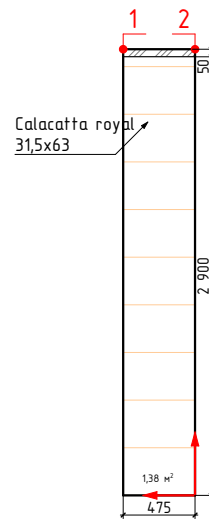

Дом №24, кв8, светлая концепция

Мозаика CALACATTA ROYAL MOSAIC 30x30

Декор Calacatta royal geometria 31,5x63