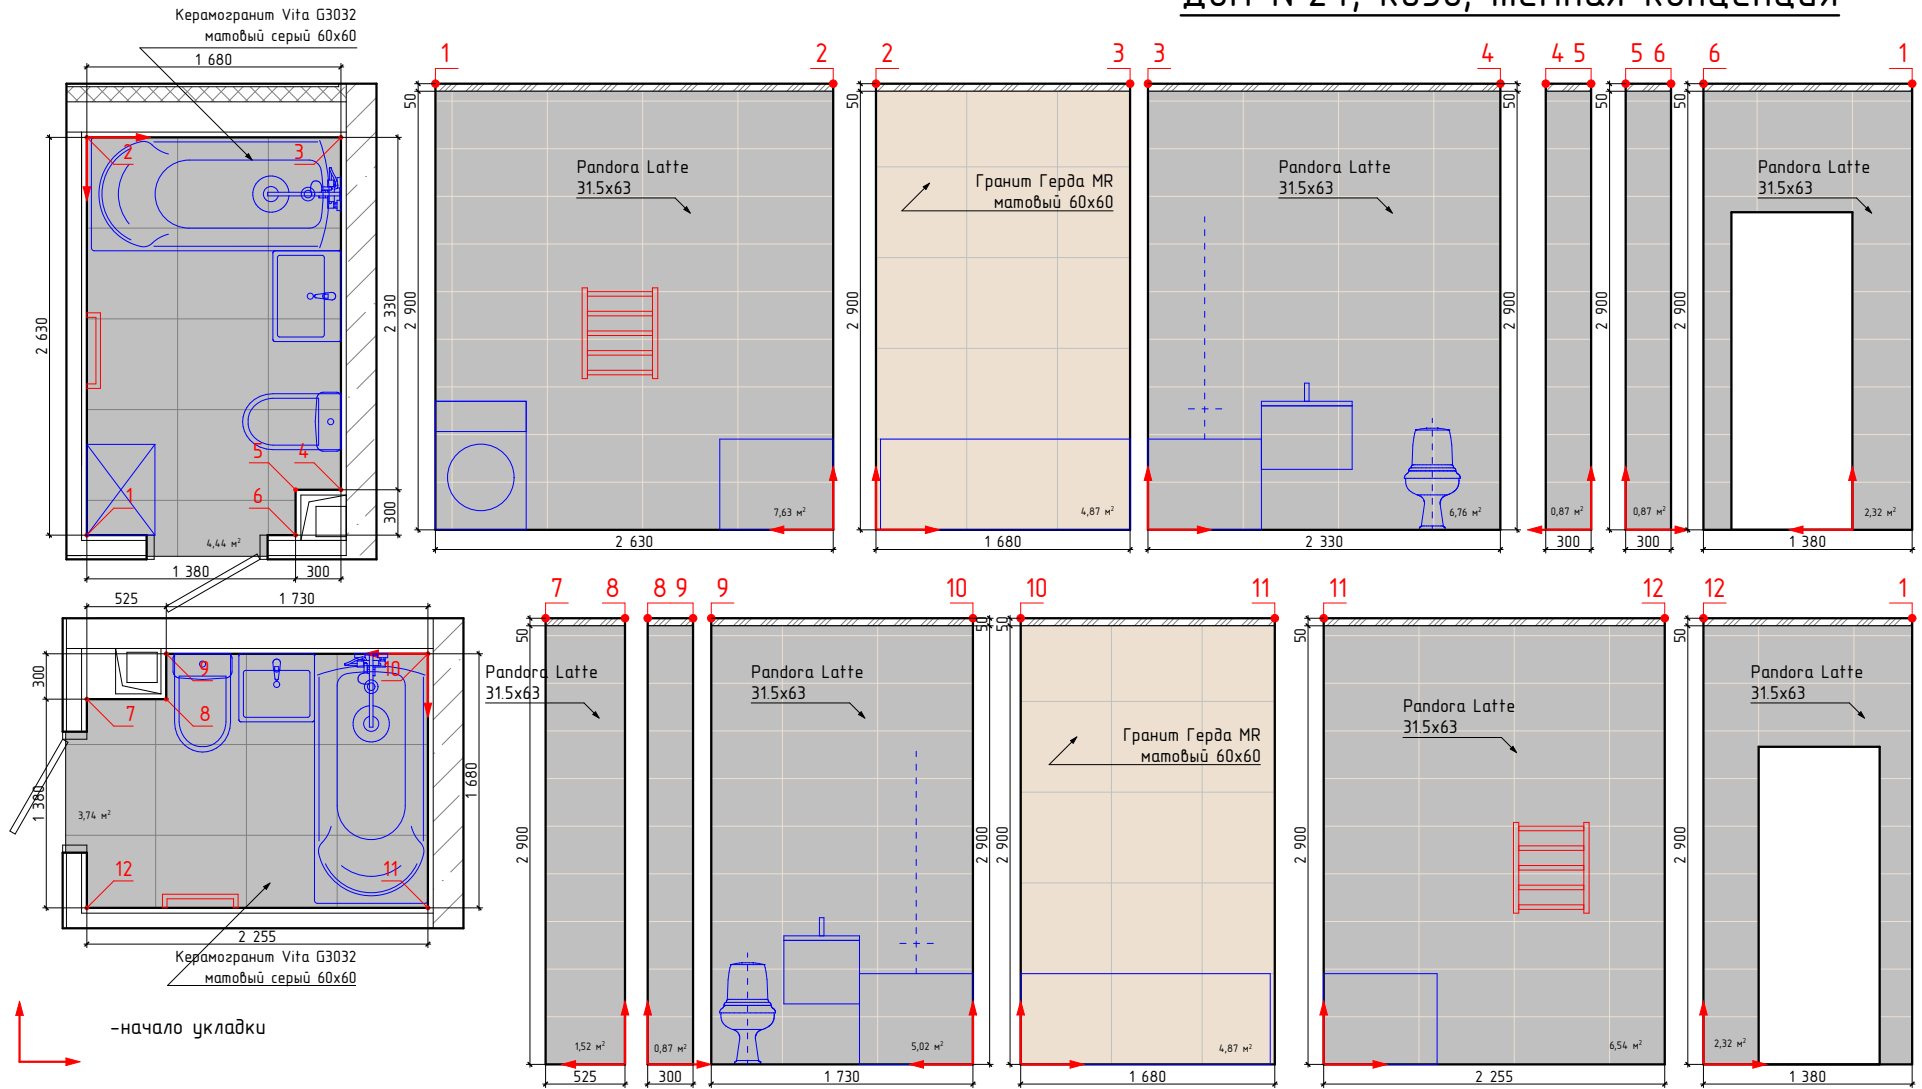

Дом №24, кв30, темная концепция

Изображение	Наименование	Объем
	Керамогранит Vita G- 3032 матовый серый 60x60	8,2м²
	Гранит Герда MR матовый 60x60	9,8м²
	Pandora Latte 315x63	34,7м²

Примечание:

-Учитано 35мм на штукатурку, плиточный клей и керамогранит
-Объемы указаны без учета подрезок и запаса

должность	фамилия	подп.	дата
Архитектор	Болгова НМ.		
заказчик			

Проект оформления разверток типовых сантехнических узлов ЖК Резиденция Анаполис Дом №21, 23, 24

Стадия	Лист	Листов
	39	39

Дом №24, кв30