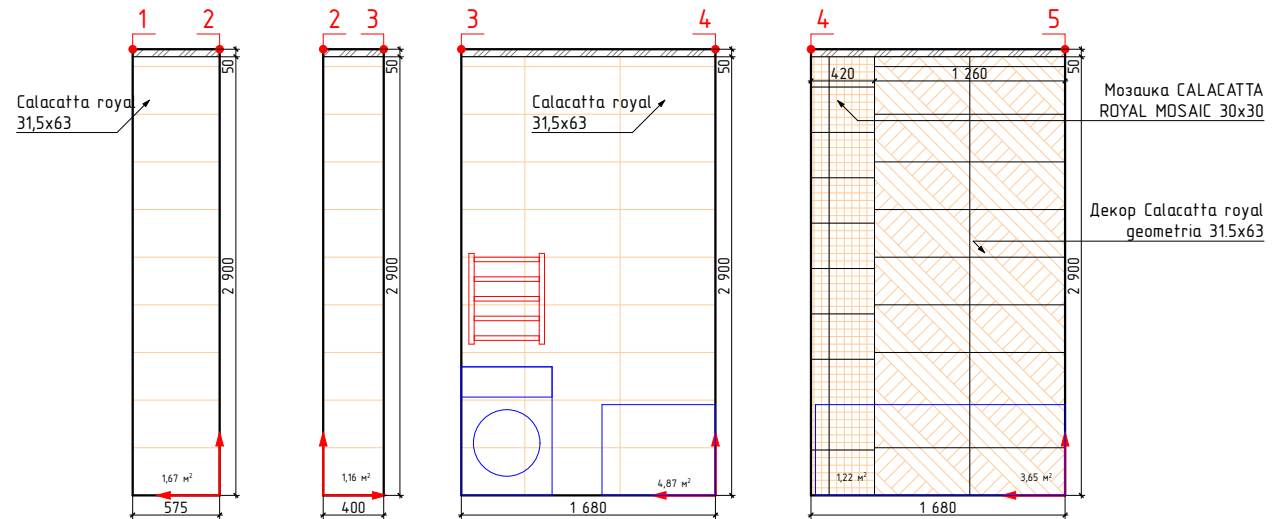

Стадия	Лист	Листов
	11	39

Дом №21,кв8

Дом №21, кв25 светлая концепция

-начало укладки

Изображение	Наименование	Объем
	Calacatta royal 42x42	3,5м²
	Мозаика CALACATTA ROYAL MOSAIC 30x30	1,2м²
	Calacatta royal 31,5x63	16,4м²
	Декор Calacatta royal geometria 31,5x63	3,7м²