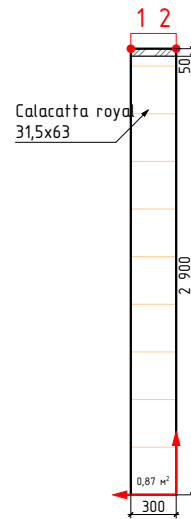

Дом №23, кв2, светлая концепция

Мозаика CALACATTA ROYAL MOSAIC 30x30

Декор Calacatta royal geometria 31,5x63