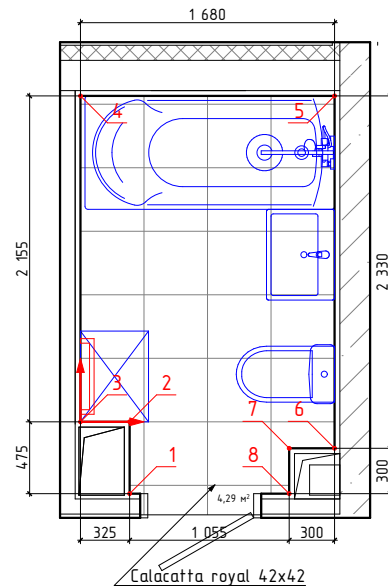

Дом №24, кв8, светлая концепция

Мозаика CALACATTA ROYAL MOSAIC 30x30

Декор Calacatta royal geometria 31,5x63