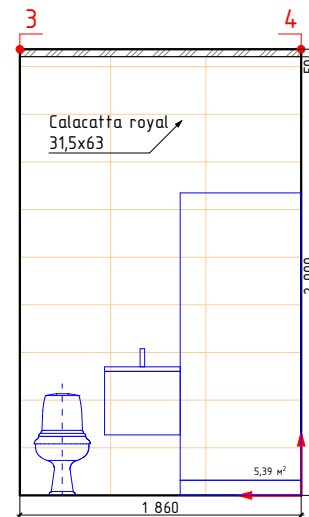

Дом №21, кв5 светлая концепция

-начало укладки

Изображение	Наименование	Площадь
	Calacatta royal 42x42	3,1м²
	Calacatta royal 31,5x63	16,6м²
	Декор Calacatta royal geometria 31,5x63	3,2м²

Примечание:
Плано 35мм на штукатурку, плиточный клей и керамогранит
Площади указаны без учета подрезок и запаса

должность	фамилия	подп.	дата
Архитектор	Болгова Н.М.		
заказчик			

Проект оформления разверток типовых сантехнических узлов ЖК Резиденция Анаполис Дом №21, 23, 24

Стадия	Лист	Листов
	8	39

Дом №21, кв5