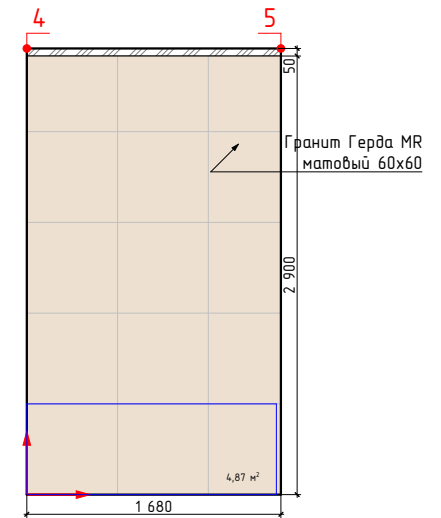

Дом №24, кв2, темная концепция

↑
→ -начало укладки

Изображение	Наименование	Объем
	Керамогранит Vita G- 3032 матовый серый 60x60	3,8м²
	Гранит Герда MR матовый 60x60	4,9м²
	Pandora Latte 31.5x63	16,2м²

Примечание:
-Учитано 35мм на штукатурку, плиточный клей и керамогранит
-Объемы указаны без учета подрезок и запаса

должность	фамилия	подп.	дата
Архитектор	Болгова НМ.		
заказчик			

Проект оформления разверток типовых сантехнических узлов ЖК Резиденция Анаполис Дом №21, 23, 24

Стадия	Лист	Листов
	27	39

Дом №24,кв2