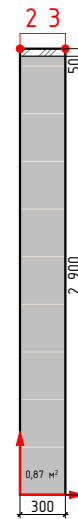

Дом №24, кв6, темная концепция

↑ -начало укладки

Изображение	Наименование	Объем
	Керамогранит Vita G- 3032 матовый серый 60x60	3,6м²
	Гранит Герда MR матовый 60x60	4,9м²
	Pandora Latte 31.5x63	16,3м²

Примечание:
-Учитано 35мм на штукатурку, плиточный клей и керамогранит
-Объемы указаны без учета подрезок и запаса

должность	фамилия	подп.	дата
Архитектор	Болгова НМ.		
заказчик			

Проект оформления разверток типовых сантехнических узлов ЖК Резиденция Анаполис Дом №21, 23, 24

Стадия	Лист	Листов
	31	39

Дом №24,кв6