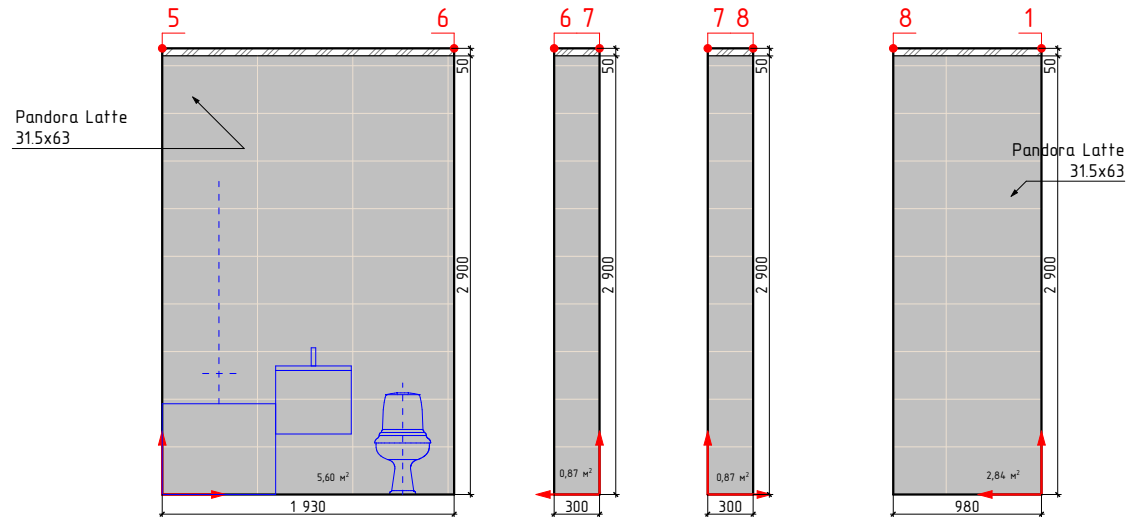

Дом №23, кв7, темная концепция

↑ -начало укладки

Изображение	Наименование	Объем
	Керамогранит Vita G- 3032 матовый серый 60x60	3,6м²
	Гранит Герда MR матовый 60x60	4,9м²
	Pandora Latte 31.5x63	18,0м²

Примечание:
-Учитано 35мм на штукатурку, плиточный клей и керамогранит
-Объемы указаны без учета подрезок и запаса

должность	фамилия	подп.	дата
Архитектор	Болгова НМ.		
заказчик			

Проект оформления разверток типовых сантехнических узлов ЖК Резиденция Анаполис Дом №21, 23, 24

Стадия	Лист	Листов
	20	39

Дом №23,кв7