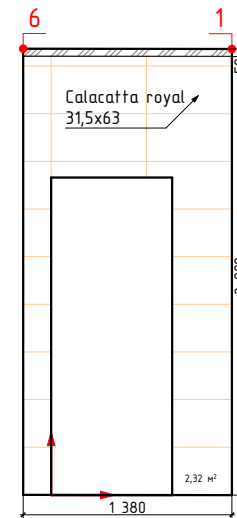

Стадия	Лист	Листов
	27	39

Дом №24,кв2

Дом №24, кв4, светлая концепция

-начало укладки

Изображение	Наименование	Объем
	Calacatta royal 42x42	4,5м²
	Мозаика CALACATTA ROYAL MOSAIC 30x30	1,2м²
	Calacatta royal 31,5x63	18,5м²
	Декор Calacatta royal geometria 31,5x63	3,7м²