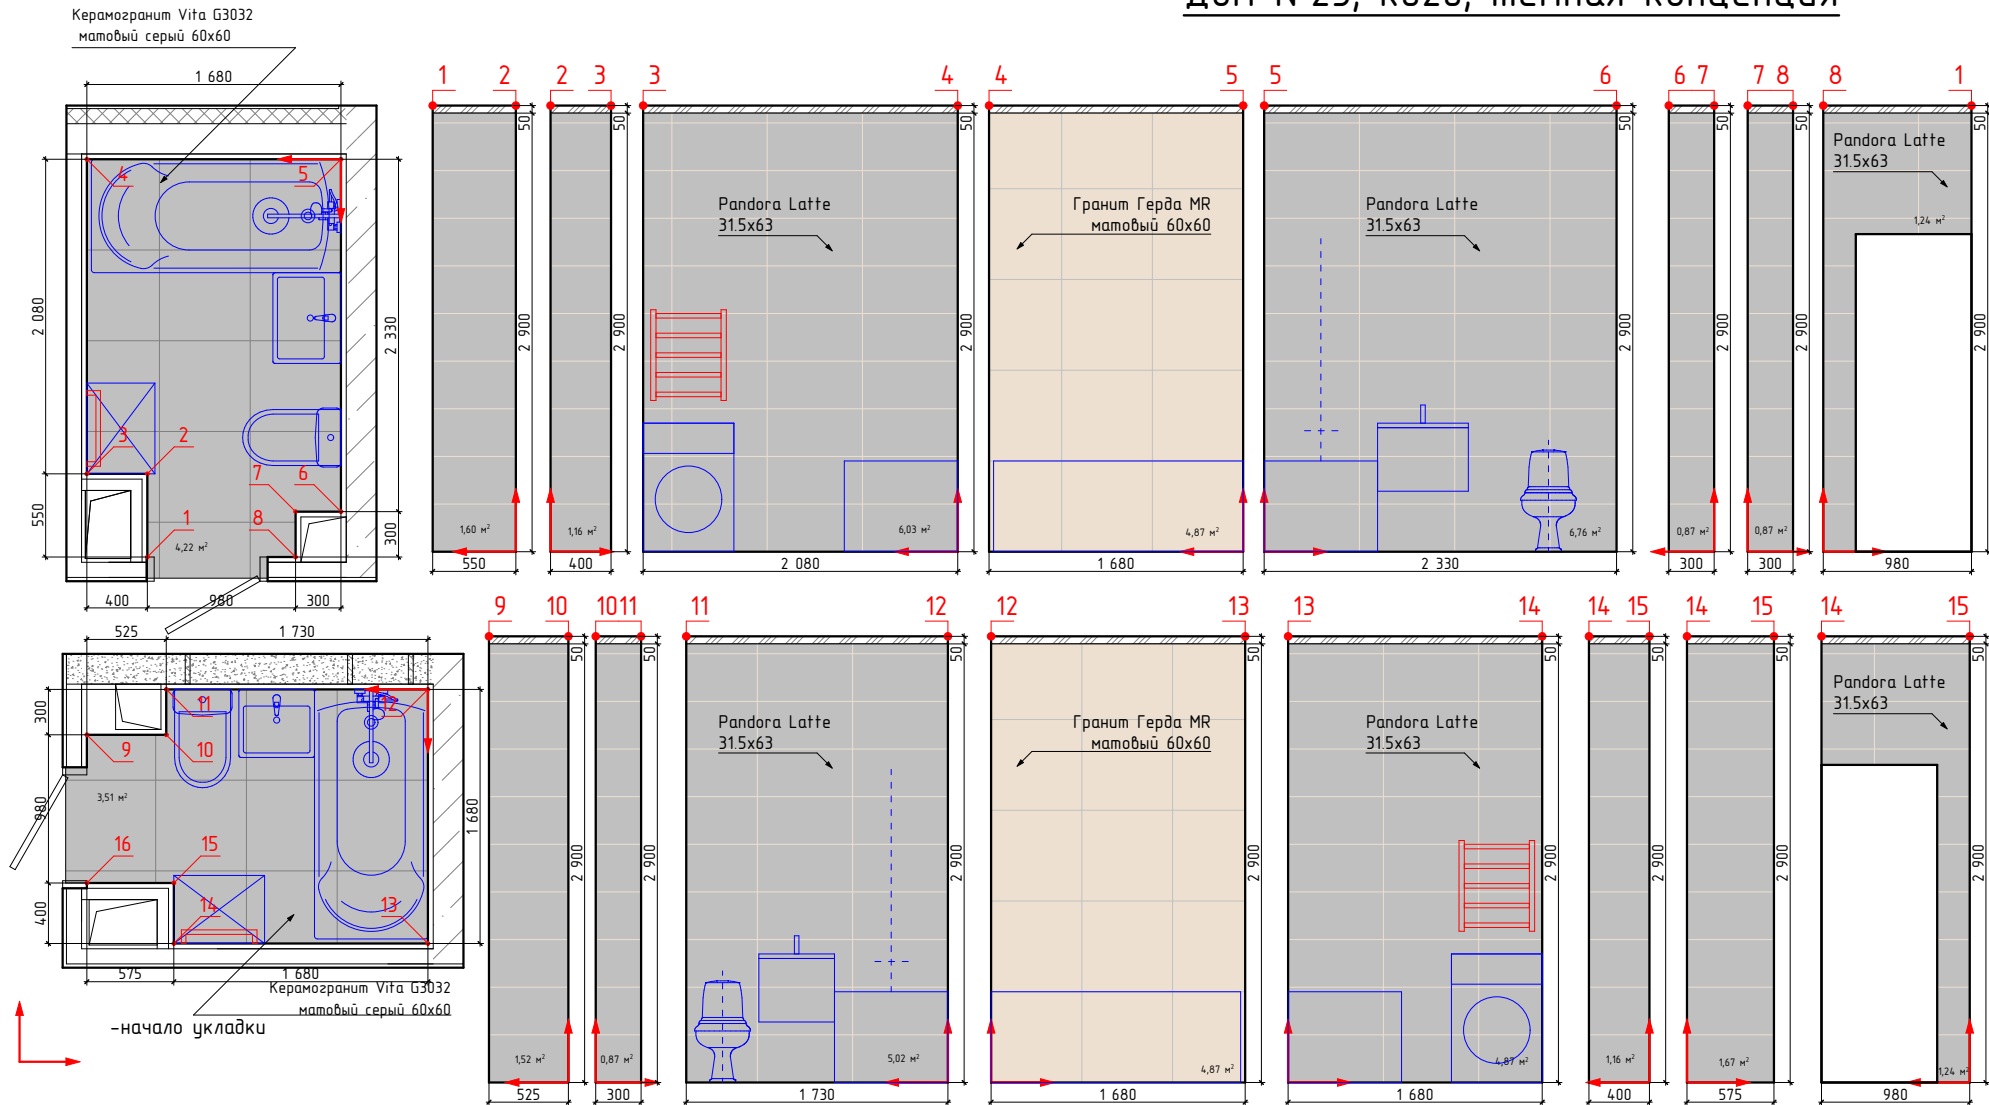

Дом №23, кв26, темная концепция

Изображение	Наименование	Площадь
	Керамогранит Vita G- 3032 матовый серый 60x60	7,7м²
	Гранит Герда MR матовый 60x60	9,8м²
	Pandora Latte 31,5x63	35,2м²

Примечание:
-Учитано 35мм на штукатурку, плиточный клей и керамогранит
-Объемы указаны без учета подрезок и запаса

должность	фамилия	подп.	дата
Архитектор	Болгова НМ.		
заказчик			

Проект оформления разверток типовых сантехнических узлов ЖК Резиденция Анаполис Дом №21, 23, 24

Стадия	Лист	Листов
	25	39

Дом №23, кв26