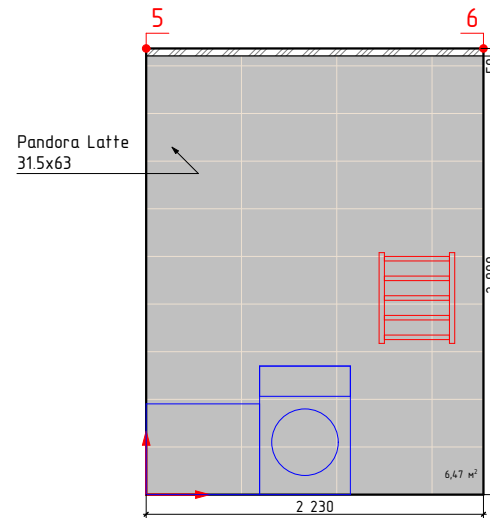

Дом №21, кв2, темная концепция

↑
→ -начало укладки

Изображение	Наименование	Объем
	Керамогранит Vita G- 3032 матовый серый 60x60	3,8м²
	Гранит Герда MR матовый 60x60	4,9м²
	Pandora Latte 31.5x63	16,2м²

Примечание:
-Учитано 35мм на штукатурку, плиточный клей и керамогранит
-Объемы указаны без учета подрезок и запаса

должность	фамилия	подп.	дата
Архитектор	Болгова НМ.		
заказчик			

Проект оформления разверток типовых сантехнических узлов ЖК Резиденция Анаполис Дом №21, 23, 24

Стадия	Лист	Листов
	5	39

Дом №21,кв2