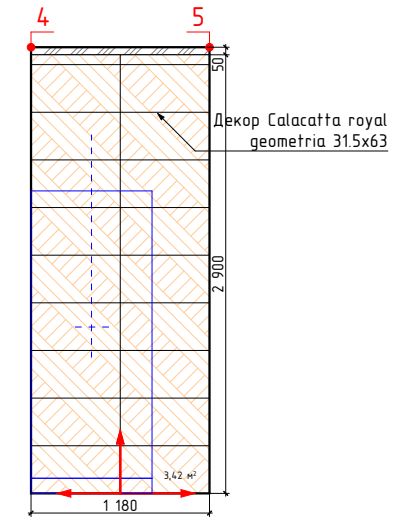

Стадия	Лист	Листов
	29	39

Дом №24,кв4

Дом №24, кв5, светлая концепция

-начало укладки

Изображение	Наименование	Объем
	Calacatta royal 42x42	3,1м²
	Calacatta royal 31,5x63	16,4м²
	Декор Calacatta royal geometria 31,5x63	3,4м²