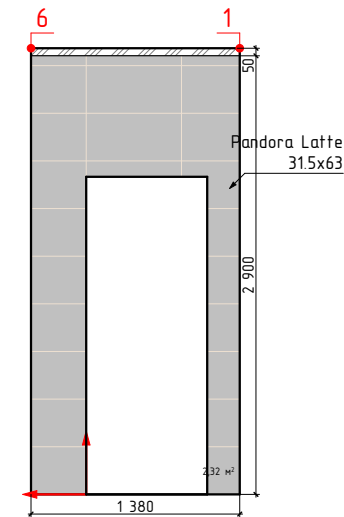

Дом №24, кв2, темная концепция

↑
→ -начало укладки

Изображение	Наименование	Объем
	Керамогранит Vita G- 3032 матовый серый 60x60	3,8м²
	Гранит Герда MR матовый 60x60	4,9м²
	Pandora Latte 31.5x63	16,2м²

Примечание:
-Учитано 35мм на штукатурку, плиточный клей и керамогранит
-Объемы указаны без учета подрезок и запаса

должность	фамилия	подп.	дата
Архитектор	Болгова НМ.		
заказчик			

Проект оформления разверток типовых сантехнических узлов ЖК Резиденция Анаполис Дом №21, 23, 24

Стадия	Лист	Листов
	27	39

Дом №24,кв2