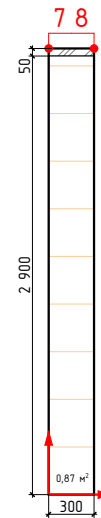

Дом №23, кв19, светлая концепция

-начало укладки

Изображение	Наименование	Объем
	Calacatta royal 42x42	3,6м²
	Мозаика CALACATTA ROYAL MOSAIC 30x30	1,2м²
	Calacatta royal 31,5x63	16,4м²
	Декор Calacatta royal geometria 31,5x63	3,7м²

Примечание:

- -Учитано 35мм на штукатурку, плиточный клей и керамогранит
- -Объемы указаны без учета подрезок и запаса

должность	фамилия	подп.	дата
Архитектор	Болгова Н.М.		
заказчик			

Проект оформления разверток типовых сантехнических узлов ЖК Резиденция Анаполис Дом №21, 23, 24

Стадия	Лист	Листов
	22	39

Дом №23, кв19