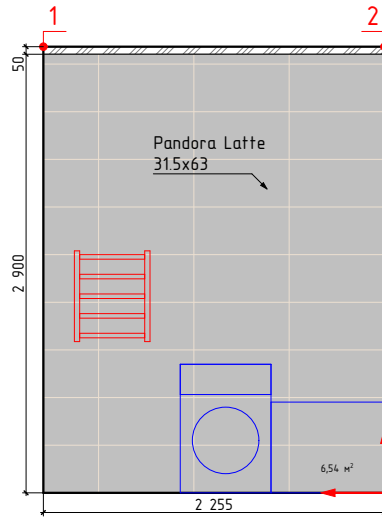

Дом №24, кв29, темная концепция

↑
→ -начало укладки

Изображение	Наименование	Объем
	Керамогранит Vita G- 3032 матовый серый 60x60	3,8м²
	Гранит Герда MR матовый 60x60	4,9м²
	Pandora Latte 31.5x63	16,3м²

Примечание:
-Учитано 35мм на штукатурку, плиточный клей и керамогранит
-Объемы указаны без учета подрезок и запаса

должность	фамилия	подп.	дата
Архитектор	Болгова НМ.		
заказчик			

Проект оформления разверток типовых сантехнических узлов ЖК Резиденция Анаполис Дом №21, 23, 24

Стадия	Лист	Листов
	38	39

Дом №24, кв29