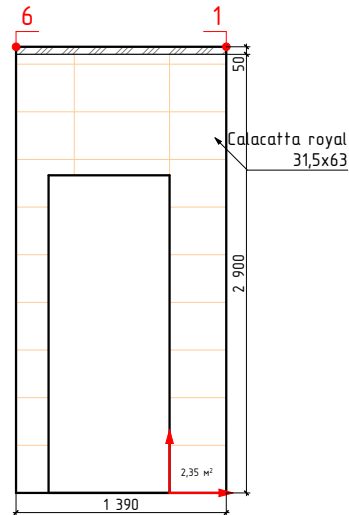

-начало укладки

Изображение	Наименование	Объем
	Calacatta royal 42x42	3,8м ²
	Мозаика CALACATTA ROYAL MOSAIC 30x30	1,2м ²
	Calacatta royal 31,5x63	16,3м ²
	Декор Calacatta royal geometria 31,5x63	3,7м ²