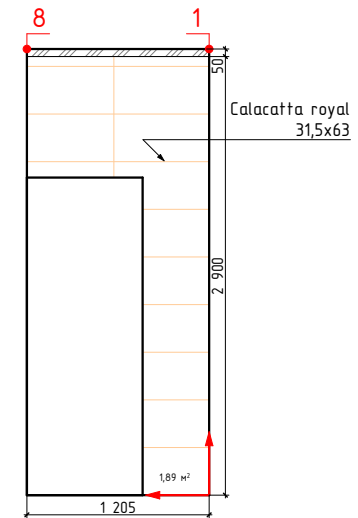

Стадия	Лист	Листов
	29	39

Дом №24,кв4

Дом №24, кв5, светлая концепция

-начало укладки

Изображение	Наименование	Объем
	Calacatta royal 42x42	3,1м²
	Calacatta royal 31,5x63	16,4м²
	Декор Calacatta royal geometria 31,5x63	3,4м²