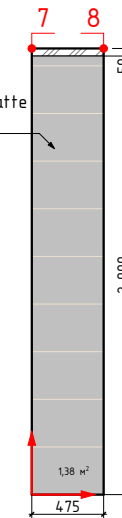

Дом №24, кв6, темная концепция

↑ -начало укладки

Изображение	Наименование	Объем
	Керамогранит Vita G- 3032 матовый серый 60x60	3,6м²
	Гранит Герда MR матовый 60x60	4,9м²
	Pandora Latte 31.5x63	16,3м²

Примечание:
-Учитано 35мм на штукатурку, плиточный клей и керамогранит
-Объемы указаны без учета подрезок и запаса

должность	фамилия	подп.	дата
Архитектор	Болгова НМ.		
заказчик			

Проект оформления разверток типовых сантехнических узлов ЖК Резиденция Анаполис Дом №21, 23, 24

Стадия	Лист	Листов
	31	39

Дом №24,кв6