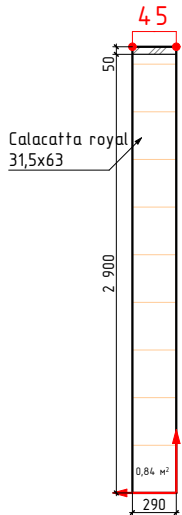

Дом №24, кв15, светлая концепция

-начало укладки

Изображение	Наименование	Объем
	Calacatta royal 42x42	3,8м²
	Мозаика CALACATTA ROYAL MOSAIC 30x30	1,2м²
	Calacatta royal 31,5x63	16,3м²
	Декор Calacatta royal geometria 31,5x63	3,7м²

Примечание:
-Учитано 35мм на штукатурку, плиточный клей и керамогранит
-Объемы указаны без учета подрезок и запаса

должность	фамилия	подп.	дата
Архитектор	Болгова НМ.		
заказчик			

Проект оформления разверток типовых сантехнических узлов ЖК Резиденция Анаполис Дом №21, 23, 24			
	Стадия	Лист	Листов
		36	39
Дом №24, кв15