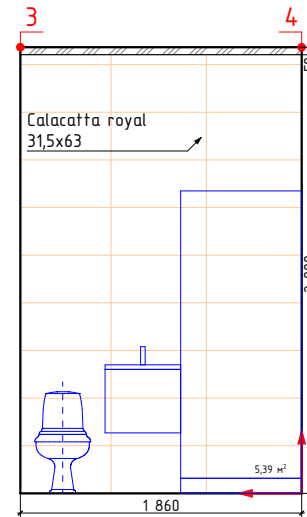

Стадия	Лист	Листов
	29	39

Дом №24,кв4

Дом №24, кв5, светлая концепция

-начало укладки

Изображение	Наименование	Объем
	Calacatta royal 42x42	3,1м²
	Calacatta royal 31,5x63	16,4м²
	Декор Calacatta royal geometria 31,5x63	3,4м²