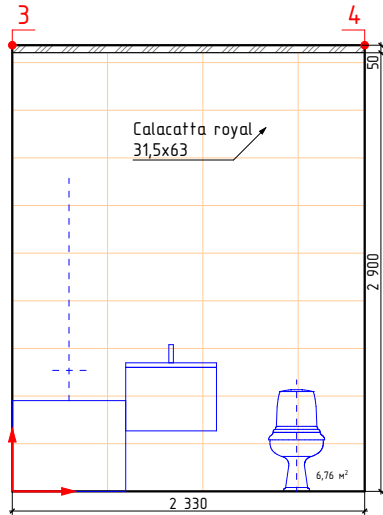

Дом №24, кв16, светлая концепция

Calacatta royal 42x42

Calacatta royal 31,5x63

Мозаика CALACATTA ROYAL MOSAIC 30x30

Декор Calacatta royal geometria 31,5x63

Calacatta royal 31,5x63

Calacatta royal 31,5x63

Calacatta royal 31,5x63

-начало укладки

Изображение	Наименование	Объем
	Calacatta royal 42x42	4,5м²
	Мозаика CALACATTA ROYAL MOSAIC 30x30	1,2м²
	Calacatta royal 31,5x63	18,5м²
	Декор Calacatta royal geometria 31,5x63	3,7м²

Примечание:
 -Учитано 35мм на штукатурку, плиточный клей и керамогранит
 -Объемы указаны без учета подрезок и запаса