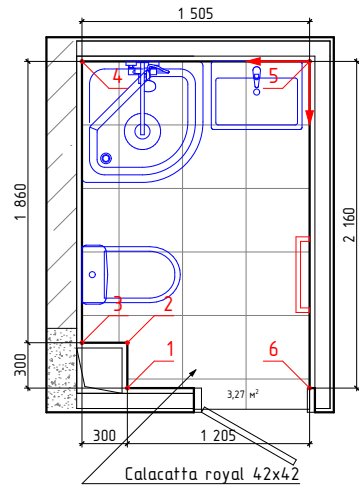

Дом №21, кв1, светлая концепция

-начало укладки

Изображение	Наименование	Объем
	Calacatta royal 42x42	3,3м²
	Мозаика CALACATTA ROYAL MOSAIC 30x30	0,7м²
	Calacatta royal 31,5x63	15,4м²
	Декор Calacatta royal geometria 31,5x63	3,7м²