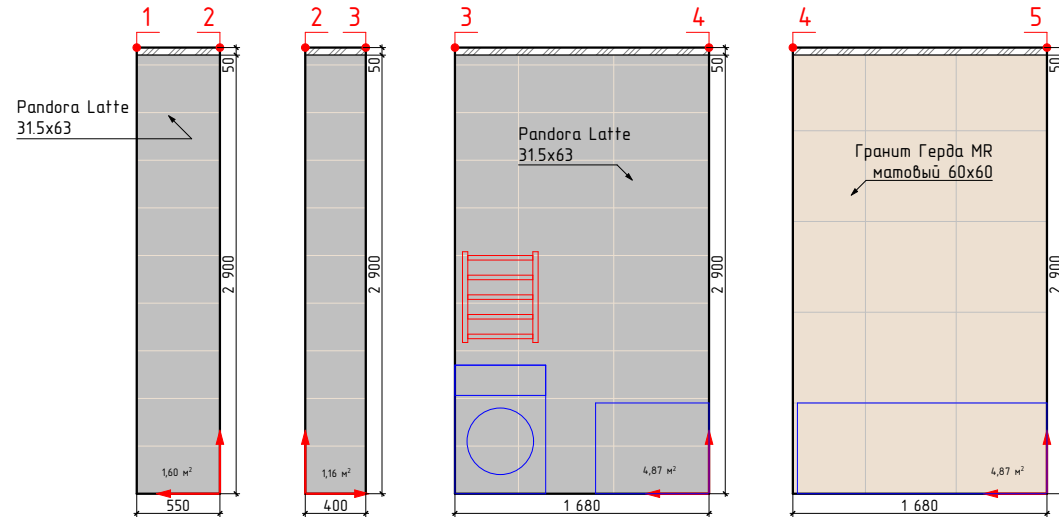

Дом №23, кв7, темная концепция

↑ -начало укладки

Изображение	Наименование	Объем
	Керамогранит Vita G- 3032 матовый серый 60x60	3,6м²
	Гранит Герда MR матовый 60x60	4,9м²
	Pandora Latte 31.5x63	18,0м²

Примечание:
-Учитано 35мм на штукатурку, плиточный клей и керамогранит
-Объемы указаны без учета подрезок и запаса

должность	фамилия	подп.	дата
Архитектор	Болгова НМ.		
заказчик			

Проект оформления разверток типовых сантехнических узлов ЖК Резиденция Анаполис Дом №21, 23, 24

Стадия	Лист	Листов
	20	39

Дом №23,кв7