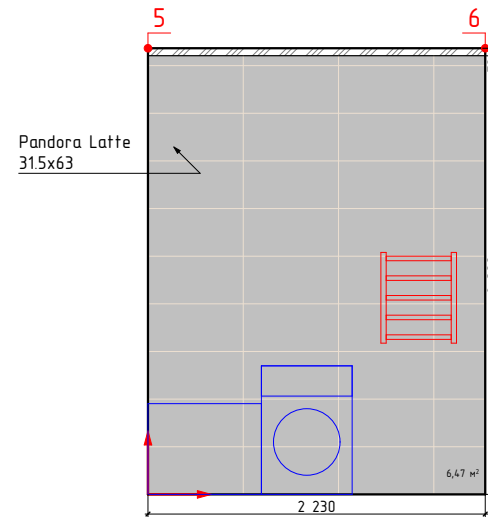

Дом №24, кв2, темная концепция

↑
→ -начало укладки

Изображение	Наименование	Объем
	Керамогранит Vita G- 3032 матовый серый 60x60	3,8м²
	Гранит Герда MR матовый 60x60	4,9м²
	Pandora Latte 31.5x63	16,2м²

Примечание:
-Учитано 35мм на штукатурку, плиточный клей и керамогранит
-Объемы указаны без учета подрезок и запаса

должность	фамилия	подп.	дата
Архитектор	Болгова НМ.		
заказчик			

Проект оформления разверток типовых сантехнических узлов ЖК Резиденция Анаполис Дом №21, 23, 24

Стадия	Лист	Листов
	27	39

Дом №24,кв2