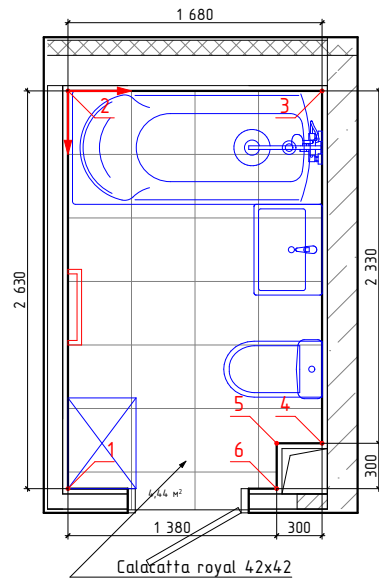

Дом №21, кв4 светлая концепция

-начало укладки

Изображение	Наименование	Объем
	Calacatta royal 42x42	4,5м²
	Мозаика CALACATTA ROYAL MOSAIC 30x30	1,2м²
	Calacatta royal 31,5x63	18,5м²
	Декор Calacatta royal geometria 31,5x63	3,7м²

Примечание:

- -Учитано 35мм на штукатурку, плиточный клей и керамогранит
- -Объемы указаны без учета подрезок и запаса

должность	фамилия	подп.	дата
Архитектор	Болгова Н.М.		
заказчик			

Проект оформления разверток типовых сантехнических узлов ЖК Резиденция Анаполис Дом №21, 23, 24

Стадия	Лист	Листов
	7	39

Дом №21,кв4