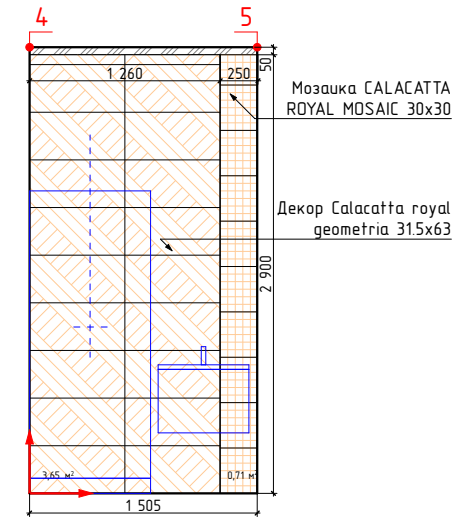

Дом №21, кв1, светлая концепция

-начало укладки

Изображение	Наименование	Объем
	Calacatta royal 42x42	3,3м²
	Мозаика CALACATTA ROYAL MOSAIC 30x30	0,7м²
	Calacatta royal 31,5x63	15,4м²
	Декор Calacatta royal geometria 31,5x63	3,7м²