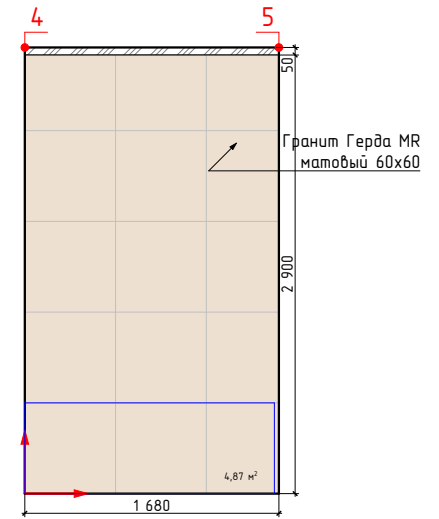

Дом №24, кв14, темная концепция

↑
→ -начало укладки

Изображение	Наименование	
	Керамогранит Vita G- 3032 матовый серый 60x60	3,8м²
	Гранит Герда MR матовый 60x60	4,9м²
	Pandora Latte 31.5x63	16,2м²

Примечание:
-Учитано 35мм на штукатурку, плиточный клей и керамогранит
-Объемы указаны без учета подрезок и запаса

должность	фамилия	подп.	дата
Архитектор	Болгова НМ.		
заказчик			

Проект оформления разверток типовых сантехнических узлов ЖК Резиденция Анаполис Дом №21, 23, 24

Стадия	Лист	Листов
	35	39

Дом №24, кв14