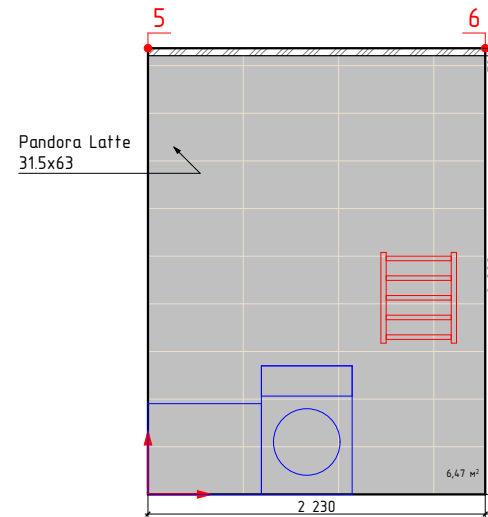

Дом №24, кв14, темная концепция

↑
→ -начало укладки

Изображение	Наименование	
	Керамогранит Vita G- 3032 матовый серый 60x60	3,8м²
	Гранит Герда MR матовый 60x60	4,9м²
	Pandora Latte 31.5x63	16,2м²

Примечание:
-Учитано 35мм на штукатурку, плиточный клей и керамогранит
-Объемы указаны без учета подрезок и запаса

должность	фамилия	подп.	дата
Архитектор	Болгова НМ.		
заказчик			

Проект оформления разверток типовых сантехнических узлов ЖК Резиденция Анаполис Дом №21, 23, 24

Стадия	Лист	Листов
	35	39

Дом №24, кв14