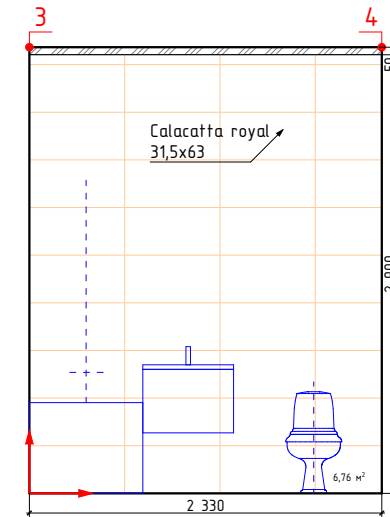

Дом №21, кв4 светлая концепция

-начало укладки

Изображение	Наименование	Объем
	Calacatta royal 42x42	4,5м²
	Мозаика CALACATTA ROYAL MOSAIC 30x30	1,2м²
	Calacatta royal 31,5x63	18,5м²
	Декор Calacatta royal geometria 31,5x63	3,7м²

Примечание:

- -Учитано 35мм на штукатурку, плиточный клей и керамогранит
- -Объемы указаны без учета подрезок и запаса

должность	фамилия	подп.	дата
Архитектор	Болгова Н.М.		
заказчик			

Проект оформления разверток типовых сантехнических узлов ЖК Резиденция Анаполис Дом №21, 23, 24

Стадия	Лист	Листов
	7	39

Дом №21,кв4