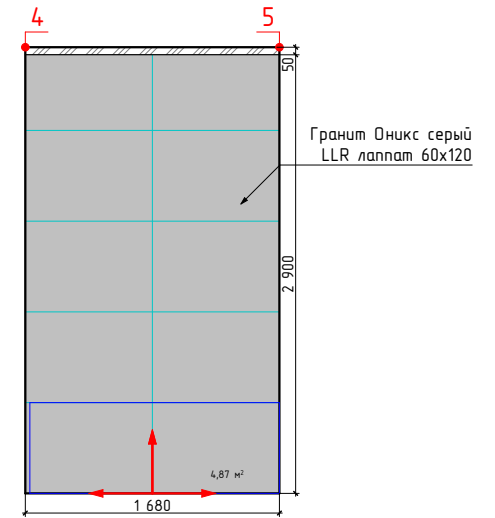

Гранит Оникс серый
LLR лаппат 60x120