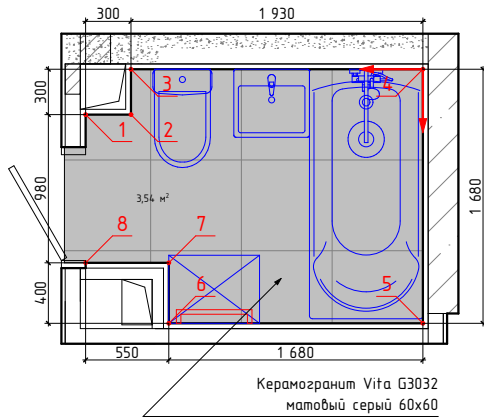

Дом №21, кв6, темная концепция

↑
→ -начало укладки

Изображение	Наименование	Количество
	Керамогранит Vita G- 3032 матовый серый 60x60	3,6м²
	Гранит Герда MR матовый 60x60	4,9м²
	Pandora Latte 31,5x63	16,4м²

замечание:
читано 35мм на штукатурку, плиточный клей и керамогранит
дъемы указаны без учета подрезок и запаса

должность	фамилия	подп.	дата
Архитектор	Болгова НМ.		
заказчик			

Проект оформления разверток типовых сантехнических узлов ЖК Резиденция Анаполис Дом №21, 23, 24

Стадия	Лист	Листов
	9	39

Дом №21, кв6