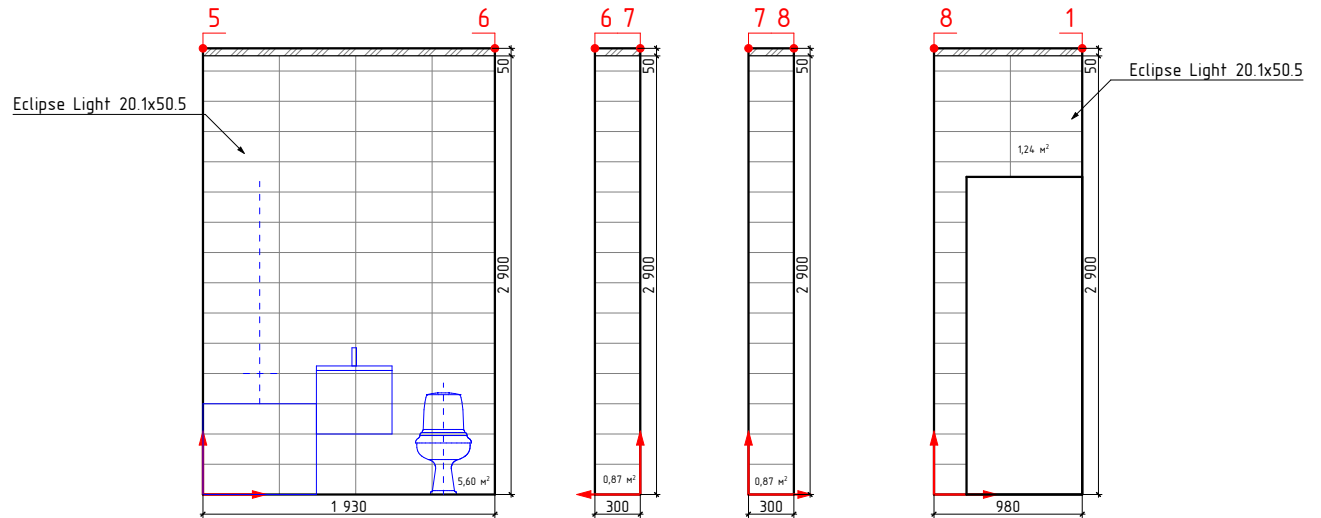

Стадия	Лист	Листов
	9	39

Дом №21, кв6

Дом №21, кв7, цветная концепция

↑
→ -начало укладки

Изображение	Наименование	Объем
	Гранит Оникс бежевый LLR лаппат 60x120	3,6м²
	Гранит Оникс серый LLR лаппат 60x120	4,9м²
	Eclipse Light 20.1x50.5	16,4м²