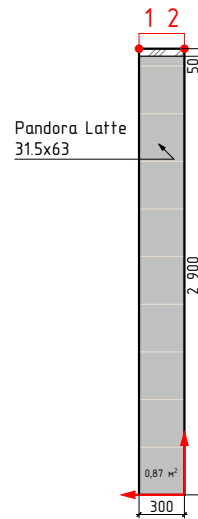

Дом №21, кв2, темная концепция

↑
→ -начало укладки

Изображение	Наименование	Объем
	Керамогранит Vita G- 3032 матовый серый 60x60	3,8м²
	Гранит Герда MR матовый 60x60	4,9м²
	Pandora Latte 31.5x63	16,2м²

Примечание:
-Учитано 35мм на штукатурку, плиточный клей и керамогранит
-Объемы указаны без учета подрезок и запаса

должность	фамилия	подп.	дата
Архитектор	Болгова НМ.		
заказчик			

Проект оформления разверток типовых сантехнических узлов ЖК Резиденция Анаполис Дом №21, 23, 24

Стадия	Лист	Листов
	5	39

Дом №21,кв2