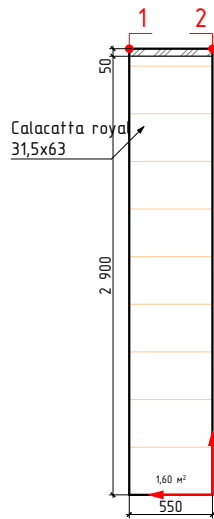

Дом №23, кв19, светлая концепция

-начало укладки

Изображение	Наименование	Объем
	Calacatta royal 42x42	3,6м²
	Мозаика CALACATTA ROYAL MOSAIC 30x30	1,2м²
	Calacatta royal 31,5x63	16,4м²
	Декор Calacatta royal geometria 31,5x63	3,7м²

Примечание:

- -Учитано 35мм на штукатурку, плиточный клей и керамогранит
- -Объемы указаны без учета подрезок и запаса

должность	фамилия	подп.	дата
Архитектор	Болгова Н.М.		
заказчик			

Проект оформления разверток типовых сантехнических узлов ЖК Резиденция Анаполис Дом №21, 23, 24

Стадия	Лист	Листов
	22	39

Дом №23, кв19