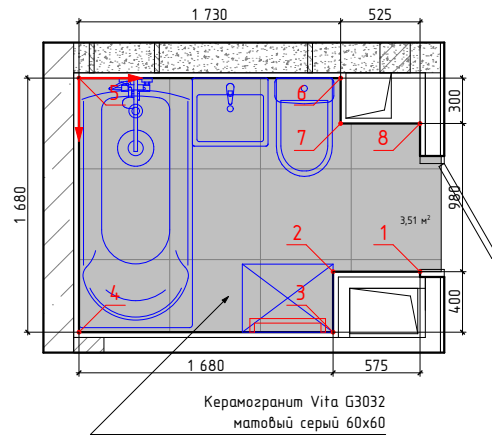

Дом №23, кв25, темная концепция

↑
→ -начало укладки

Изображение	Наименование	Объем
	Керамогранит Vita G- 3032 матовый серый 60x60	3,5м²
	Гранит Герда MR матовый 60x60	4,9м²
	Pandora Latte 31.5x63	16,5м²

Примечание:
-Учитано 35мм на штукатурку, плиточный клей и керамогранит
-Объемы указаны без учета подрезок и запаса

должность	фамилия	подп.	дата
Архитектор	Болгова НМ.		
заказчик			

Проект оформления разверток типовых сантехнических узлов ЖК Резиденция Анаполис Дом №21, 23, 24

Стадия	Лист	Листов
	24	39

Дом №23, кв25