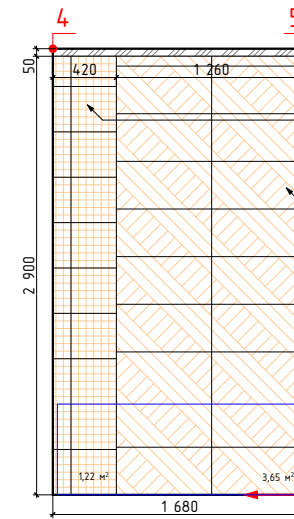

Дом №23, кв19, светлая концепция

-начало укладки

Изображение	Наименование	Объем
	Calacatta royal 42x42	3,6м²
	Мозаика CALACATTA ROYAL MOSAIC 30x30	1,2м²
	Calacatta royal 31,5x63	16,4м²
	Декор Calacatta royal geometria 31,5x63	3,7м²

Примечание:

- -Учитано 35мм на штукатурку, плиточный клей и керамогранит
- -Объемы указаны без учета подрезок и запаса

должность	фамилия	подп.	дата
Архитектор	Болгова Н.М.		
заказчик			

Проект оформления разверток типовых сантехнических узлов ЖК Резиденция Анаполис Дом №21, 23, 24

Стадия	Лист	Листов
	22	39

Дом №23, кв19