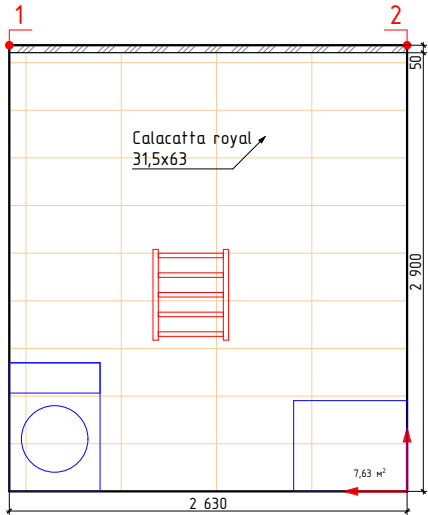

Calacatta royal 31,5x63