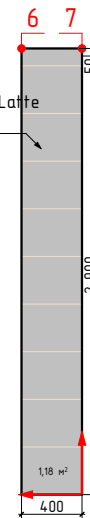

Дом №21, кв6, темная концепция

↑
→ -начало укладки

Изображение	Наименование	Количество
	Керамогранит Vita G- 3032 матовый серый 60x60	3,6м²
	Гранит Герда MR матовый 60x60	4,9м²
	Pandora Latte 31,5x63	16,4м²

замечание:
читано 35мм на штукатурку, плиточный клей и керамогранит
дъемы указаны без учета подрезок и запаса

должность	фамилия	подп.	дата
Архитектор	Болгова НМ.		
заказчик			

Проект оформления разверток типовых сантехнических узлов ЖК Резиденция Анаполис Дом №21, 23, 24

Стадия	Лист	Листов
	9	39

Дом №21, кв6