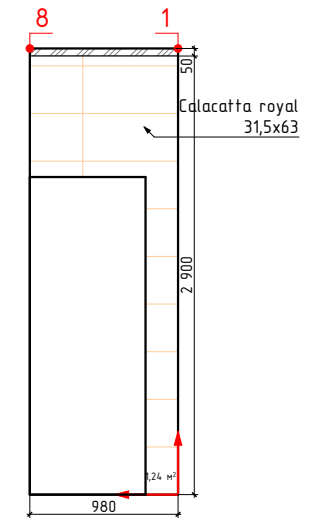

Дом №23, кв6, светлая концепция

↑ -начало укладки

Изображение	Наименование	Объем
	Calacatta royal 42x42	3,6м²
	Мозаика CALACATTA ROYAL MOSAIC 30x30	1,2м²
	Calacatta royal 31,5x63	16,4м²
	Декор Calacatta royal geometria 31,5x63	3,7м²

Примечание:
-Учитано 35мм на штукатурку, плиточный клей и керамогранит
-Объемы указаны без учета подрезок и запаса

должность	фамилия	подп.	дата
Архитектор	Болгова НМ.		
заказчик			

Проект оформления разверток типовых сантехнических узлов ЖК Резиденция Анаполис Дом №21, 23, 24

Стадия	Лист	Листов
	19	39

Дом №23,кв6