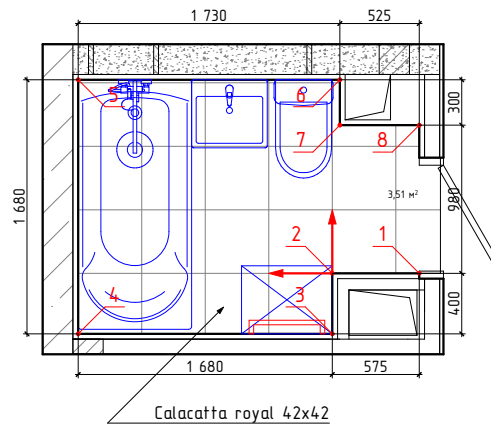

Дом №21, кв25 светлая концепция

-начало укладки

Изображение	Наименование	Объем
	Calacatta royal 42x42	3,5м²
	Мозаика CALACATTA ROYAL MOSAIC 30x30	1,2м²
	Calacatta royal 31,5x63	16,4м²
	Декор Calacatta royal geometria 31,5x63	3,7м²

Примечание:

-Учитано 35мм на штукатурку, плиточный клей и керамогранит
-Объемы указаны без учета подрезок и запаса

должность	фамилия	подп.	дата	Проект оформления разверток типовых сантехнических узлов ЖК Резиденция Анаполис Дом №21, 23, 24		
Архитектор	Болгова Н.М.				Стадия	Лист
						Листов
					12	39
				Дом №21, кв25		
заказчик