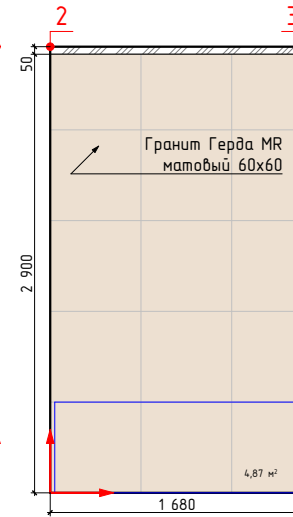

Дом №24, кв29, темная концепция

↑
→ -начало укладки

Изображение	Наименование	Объем
	Керамогранит Vita G- 3032 матовый серый 60x60	3,8м²
	Гранит Герда MR матовый 60x60	4,9м²
	Pandora Latte 31.5x63	16,3м²

Примечание:
-Учитано 35мм на штукатурку, плиточный клей и керамогранит
-Объемы указаны без учета подрезок и запаса

должность	фамилия	подп.	дата
Архитектор	Болгова НМ.		
заказчик			

Проект оформления разверток типовых сантехнических узлов ЖК Резиденция Анаполис Дом №21, 23, 24

Стадия	Лист	Листов
	38	39

Дом №24, кв29