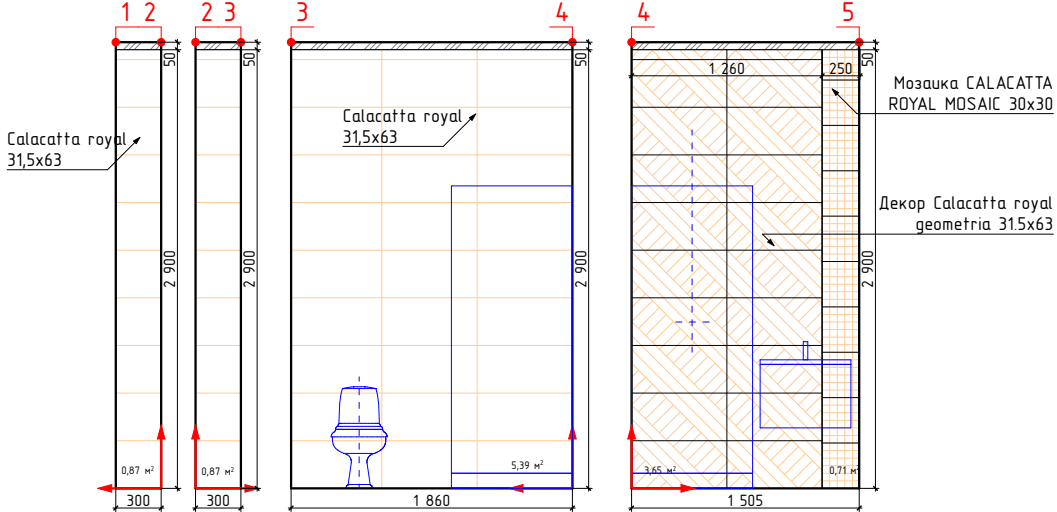

Стадия	Лист	Листов
	33	39

Дом №24,кв8

Дом №24, кв13, светлая концепция

-начало укладки

Изображение	Наименование	
	Calacatta royal 42x42	3,3м²
	Мозаика CALACATTA ROYAL MOSAIC 30x30	0,7м²
	Calacatta royal 31,5x63	15,4м²
	Декор Calacatta royal geometria 31,5x63	3,7м²