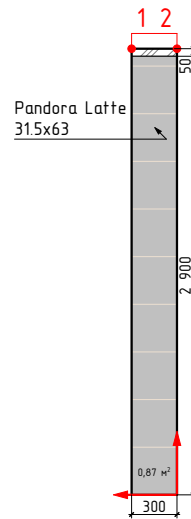

Дом №21, кв6, темная концепция

↑
→ -начало укладки

Изображение	Наименование	Количество
	Керамогранит Vita G- 3032 матовый серый 60x60	3,6м²
	Гранит Герда MR матовый 60x60	4,9м²
	Pandora Latte 31,5x63	16,4м²

замечание:
читано 35мм на штукатурку, плиточный клей и керамогранит
дъемы указаны без учета подрезок и запаса

должность	фамилия	подп.	дата
Архитектор	Болгова НМ.		
заказчик			

Проект оформления разверток типовых сантехнических узлов ЖК Резиденция Анаполис Дом №21, 23, 24

Стадия	Лист	Листов
	9	39

Дом №21, кв6