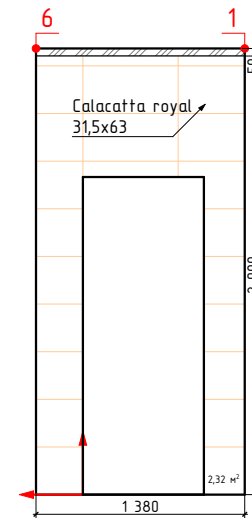

Стадия	Лист	Листов
	14	39

Дом №23,кв1

Дом №23, кв2, светлая концепция

Мозаика CALACATTA ROYAL MOSAIC 30x30

Декор Calacatta royal geometria 31,5x63

-начало укладки

Изображение	Наименование	Объем
	Calacatta royal 42x42	3,8м²
	Мозаика CALACATTA ROYAL MOSAIC 30x30	1,2м²
	Calacatta royal 31,5x63	16,2м²
	Декор Calacatta royal geometria 31,5x63	3,7м²