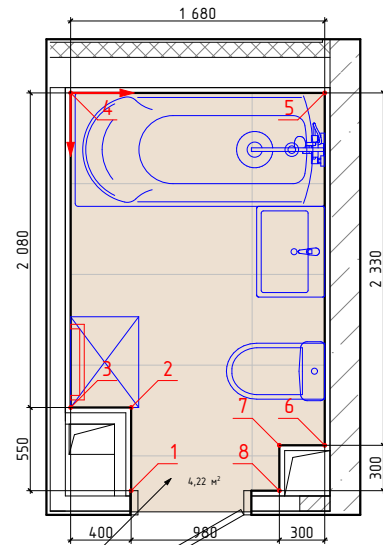

Дом №23, кв8, цветная концепция

Гранит Оникс бежевый
LLR лаппат 60x120