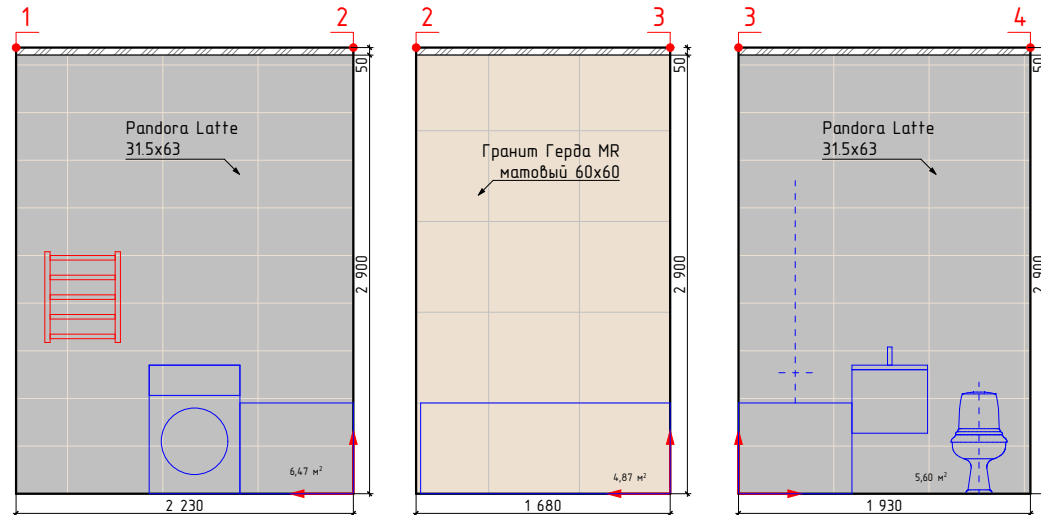

Дом №23, кв3, темная концепция

↑
→ -начало укладки

Изображение	Наименование	Объем
	Керамогранит Vita G- 3032 матовый серый 60x60	3,8м²
	Гранит Герда MR матовый 60x60	4,9м²
	Pandora Latte 31.5x63	16,2м²

Примечание:
-Учитано 35мм на штукатурку, плиточный клей и керамогранит
-Объемы указаны без учета подрезок и запаса

должность	фамилия	подп.	дата
Архитектор	Болгова НМ.		
заказчик			

Проект оформления разверток типовых сантехнических узлов ЖК Резиденция Анаполис Дом №21, 23, 24

Стадия	Лист	Листов
	16	39

Дом №23, кв3