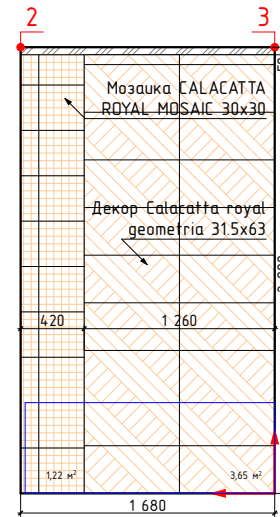

Стадия	Лист	Листов
	27	39

Дом №24,кв2

Дом №24, кв4, светлая концепция

-начало укладки

Изображение	Наименование	Объем
	Calacatta royal 42x42	4,5м²
	Мозаика CALACATTA ROYAL MOSAIC 30x30	1,2м²
	Calacatta royal 31,5x63	18,5м²
	Декор Calacatta royal geometria 31,5x63	3,7м²