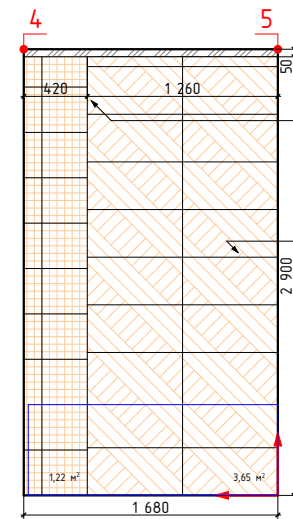

Дом №21, кв8 светлая концепция

Мозаика CALACATTA ROYAL MOSAIC 30x30

Декор Calacatta royal geometria 31,5x63