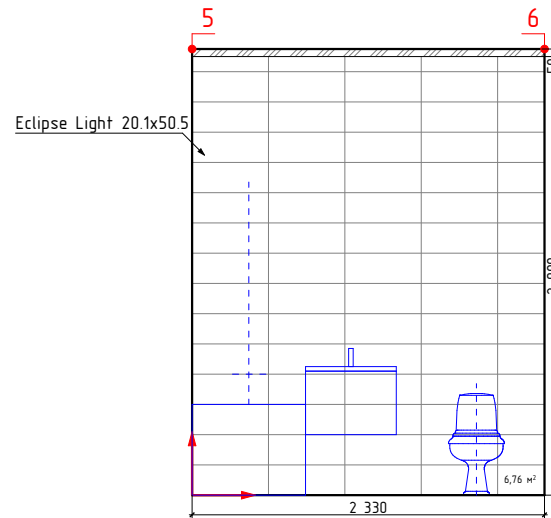

Стадия	Лист	Листов
	20	39

Дом №23,кв7

Дом №23, кв8, цветная концепция

Гранит Оникс бежевый
LLR лаппат 60x120

Гранит Оникс серый
LLR лаппат 60x120

Eclipse Light 20.1x50.5

↑
-начало укладки

Изображение	Наименование	Объем
	Гранит Оникс бежевый LLR лаппат 60x120	4,3м²
	Гранит Оникс серый LLR лаппат 60x120	4,9м²
	Eclipse Light 20.1x50.5	18,5м²