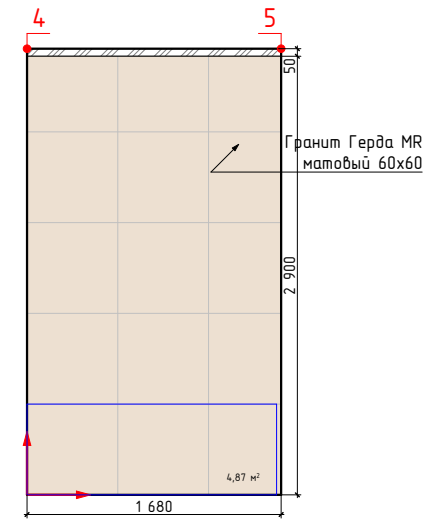

Дом №21, кв2, темная концепция

↑
→ -начало укладки

Изображение	Наименование	Объем
	Керамогранит Vita G- 3032 матовый серый 60x60	3,8м²
	Гранит Герда MR матовый 60x60	4,9м²
	Pandora Latte 31.5x63	16,2м²

Примечание:
-Учитано 35мм на штукатурку, плиточный клей и керамогранит
-Объемы указаны без учета подрезок и запаса

должность	фамилия	подп.	дата
Архитектор	Болгова НМ.		
заказчик			

Проект оформления разверток типовых сантехнических узлов ЖК Резиденция Анаполис Дом №21, 23, 24

Стадия	Лист	Листов
	5	39

Дом №21,кв2