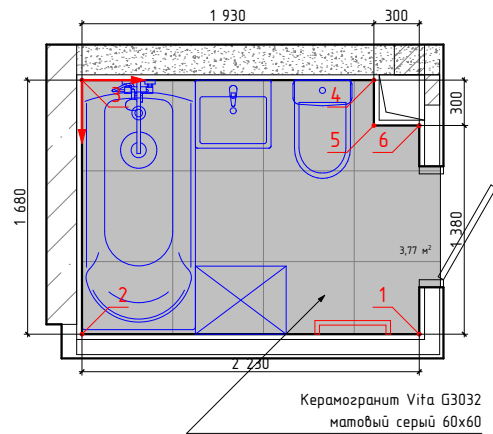

Дом №23, кв3, темная концепция

↑
→ -начало укладки

Изображение	Наименование	Объем
	Керамогранит Vita G- 3032 матовый серый 60x60	3,8м²
	Гранит Герда MR матовый 60x60	4,9м²
	Pandora Latte 31.5x63	16,2м²

Примечание:
-Учитано 35мм на штукатурку, плиточный клей и керамогранит
-Объемы указаны без учета подрезок и запаса

должность	фамилия	подп.	дата
Архитектор	Болгова НМ.		
заказчик			

Проект оформления разверток типовых сантехнических узлов ЖК Резиденция Анаполис Дом №21, 23, 24

Стадия	Лист	Листов
	16	39

Дом №23, кв3