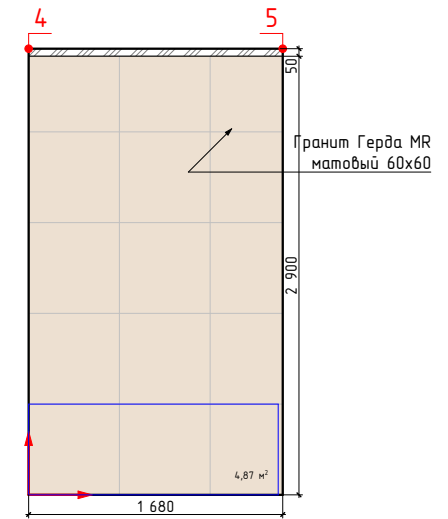

Дом №21, кв6, темная концепция

↑
→ -начало укладки

Изображение	Наименование	Количество
	Керамогранит Vita G- 3032 матовый серый 60x60	3,6м²
	Гранит Герда MR матовый 60x60	4,9м²
	Pandora Latte 31,5x63	16,4м²

замечание:
читано 35мм на штукатурку, плиточный клей и керамогранит
дъемы указаны без учета подрезок и запаса

должность	фамилия	подп.	дата
Архитектор	Болгова НМ.		
заказчик			

Проект оформления разверток типовых сантехнических узлов ЖК Резиденция Анаполис Дом №21, 23, 24

Стадия	Лист	Листов
	9	39

Дом №21, кв6