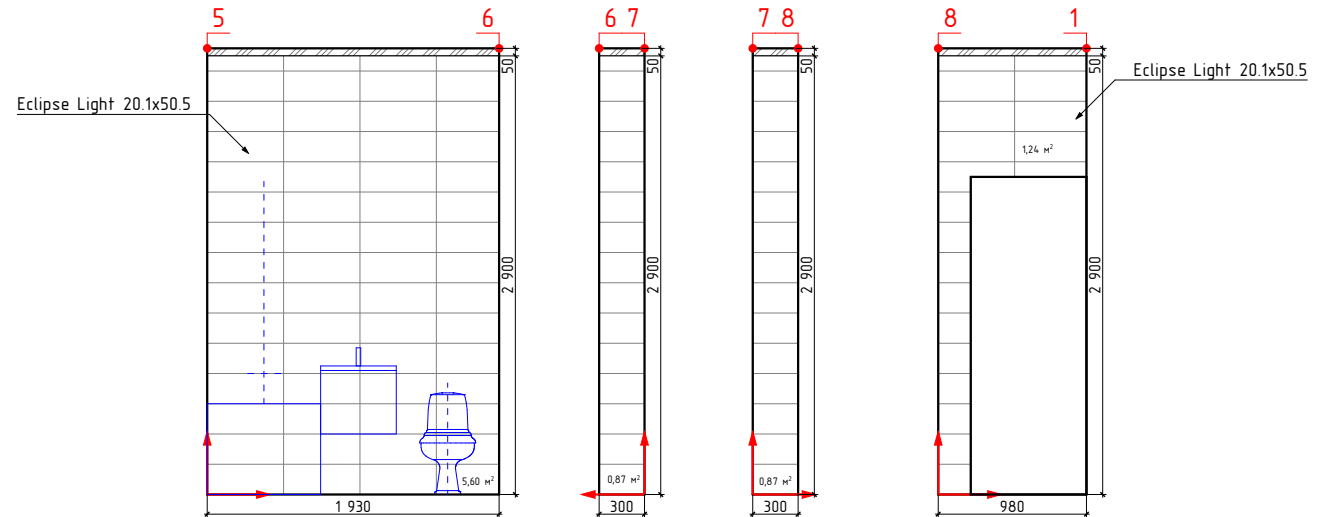

Стадия	Лист	Листов
	31	39

Дом №24,кв6

Дом №24, кв7, цветная концепция

↑
→ -начало укладки

Изображение	Наименование	Объем
	Гранит Оникс бежевый LLR лаппат 60x120	3,6м²
	Гранит Оникс серый LLR лаппат 60x120	4,9м²
	Eclipse Light 20.1x50.5	16,2м²