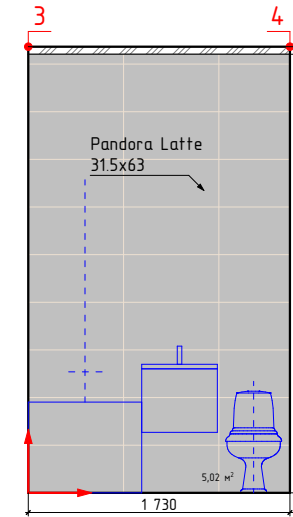

Дом №24, кв29, темная концепция

↑
→ -начало укладки

Изображение	Наименование	Объем
	Керамогранит Vita G- 3032 матовый серый 60x60	3,8м²
	Гранит Герда MR матовый 60x60	4,9м²
	Pandora Latte 31.5x63	16,3м²

Примечание:
-Учитано 35мм на штукатурку, плиточный клей и керамогранит
-Объемы указаны без учета подрезок и запаса

должность	фамилия	подп.	дата
Архитектор	Болгова НМ.		
заказчик			

Проект оформления разверток типовых сантехнических узлов ЖК Резиденция Анаполис Дом №21, 23, 24

Стадия	Лист	Листов
	38	39

Дом №24, кв29