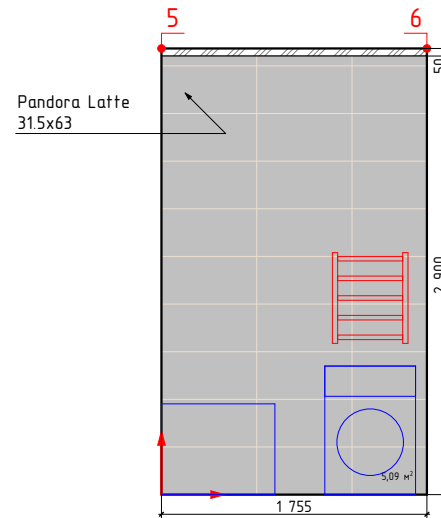

Дом №24, кв6, темная концепция

↑ -начало укладки

Изображение	Наименование	Объем
	Керамогранит Vita G- 3032 матовый серый 60x60	3,6м²
	Гранит Герда MR матовый 60x60	4,9м²
	Pandora Latte 31.5x63	16,3м²

Примечание:
-Учитано 35мм на штукатурку, плиточный клей и керамогранит
-Объемы указаны без учета подрезок и запаса

должность	фамилия	подп.	дата
Архитектор	Болгова НМ.		
заказчик			

Проект оформления разверток типовых сантехнических узлов ЖК Резиденция Анаполис Дом №21, 23, 24

Стадия	Лист	Листов
	31	39

Дом №24,кв6