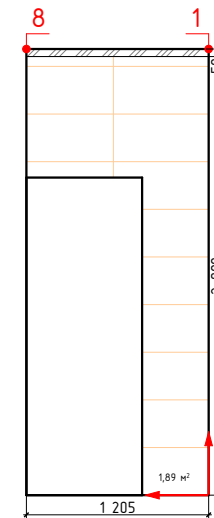

Дом №21, кв5 светлая концепция

-начало укладки

Изображение	Наименование	Площадь
	Calacatta royal 42x42	3,1м²
	Calacatta royal 31,5x63	16,6м²
	Декор Calacatta royal geometria 31,5x63	3,2м²

Примечание:
Плано 35мм на штукатурку, плиточный клей и керамогранит
Площади указаны без учета подрезок и запаса

должность	фамилия	подп.	дата
Архитектор	Болгова Н.М.		
заказчик			

Проект оформления разверток типовых сантехнических узлов ЖК Резиденция Анаполис Дом №21, 23, 24

Стадия	Лист	Листов
	8	39

Дом №21, кв5