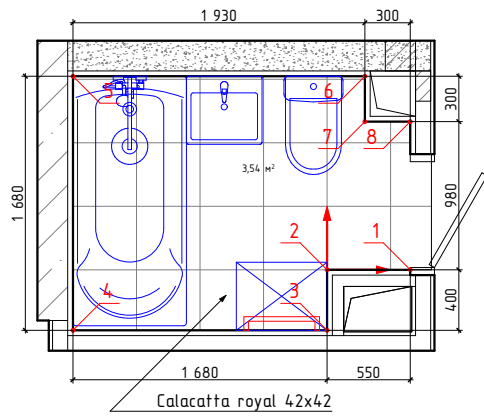

Дом №23, кв19, светлая концепция

-начало укладки

Изображение	Наименование	Объем
	Calacatta royal 42x42	3,6м²
	Мозаика CALACATTA ROYAL MOSAIC 30x30	1,2м²
	Calacatta royal 31,5x63	16,4м²
	Декор Calacatta royal geometria 31,5x63	3,7м²

Примечание:

- -Учитано 35мм на штукатурку, плиточный клей и керамогранит
- -Объемы указаны без учета подрезок и запаса

должность	фамилия	подп.	дата
Архитектор	Болгова Н.М.		
заказчик			

Проект оформления разверток типовых сантехнических узлов ЖК Резиденция Анаполис Дом №21, 23, 24

Стадия	Лист	Листов
	22	39

Дом №23, кв19