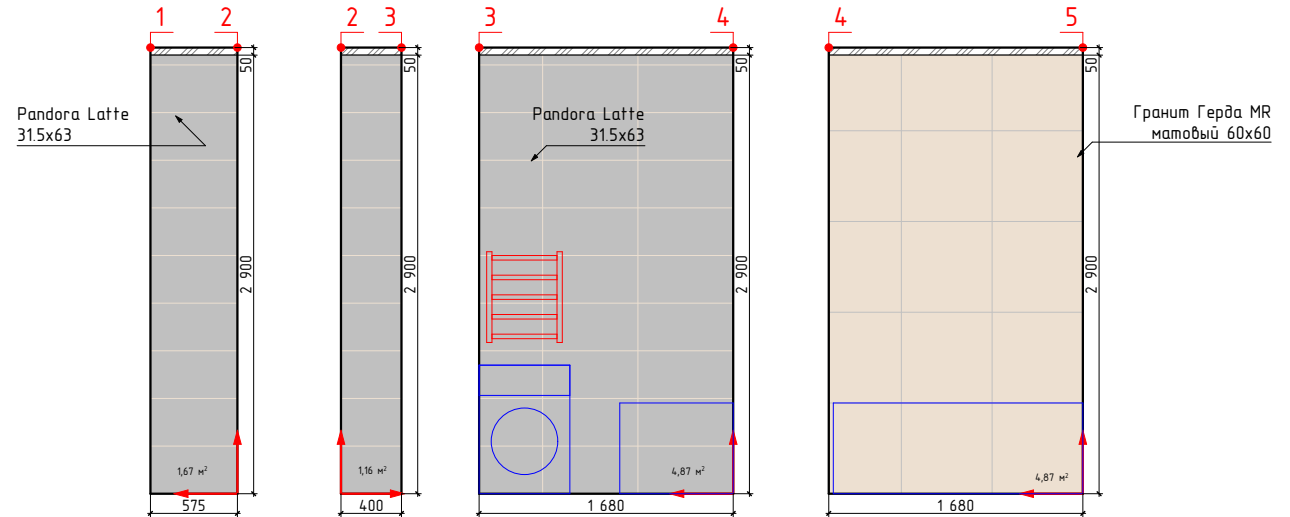

Дом №23, кв25, темная концепция

↑
→ -начало укладки

Изображение	Наименование	Объем
	Керамогранит Vita G- 3032 матовый серый 60x60	3,5м²
	Гранит Герда MR матовый 60x60	4,9м²
	Pandora Latte 31.5x63	16,5м²

Примечание:
-Учитано 35мм на штукатурку, плиточный клей и керамогранит
-Объемы указаны без учета подрезок и запаса

должность	фамилия	подп.	дата
Архитектор	Болгова НМ.		
заказчик			

Проект оформления разверток типовых сантехнических узлов ЖК Резиденция Анаполис Дом №21, 23, 24

Стадия	Лист	Листов
	24	39

Дом №23, кв25