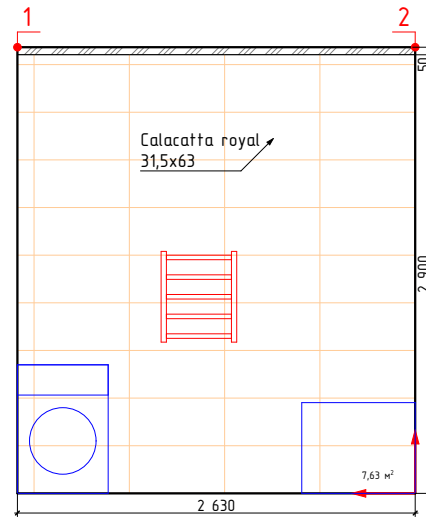

Дом №21, кв4 светлая концепция

-начало укладки

Изображение	Наименование	Объем
	Calacatta royal 42x42	4,5м²
	Мозаика CALACATTA ROYAL MOSAIC 30x30	1,2м²
	Calacatta royal 31,5x63	18,5м²
	Декор Calacatta royal geometria 31,5x63	3,7м²

Примечание:

- -Учитано 35мм на штукатурку, плиточный клей и керамогранит
- -Объемы указаны без учета подрезок и запаса

должность	фамилия	подп.	дата
Архитектор	Болгова Н.М.		
заказчик			

Проект оформления разверток типовых сантехнических узлов ЖК Резиденция Анаполис Дом №21, 23, 24

Стадия	Лист	Листов
	7	39

Дом №21,кв4