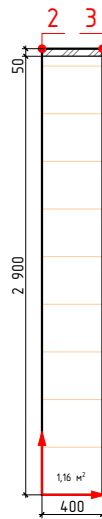

Дом №23, кв19, светлая концепция

-начало укладки

Изображение	Наименование	Объем
	Calacatta royal 42x42	3,6м²
	Мозаика CALACATTA ROYAL MOSAIC 30x30	1,2м²
	Calacatta royal 31,5x63	16,4м²
	Декор Calacatta royal geometria 31,5x63	3,7м²

Примечание:

- -Учитано 35мм на штукатурку, плиточный клей и керамогранит
- -Объемы указаны без учета подрезок и запаса

должность	фамилия	подп.	дата
Архитектор	Болгова Н.М.		
заказчик			

Проект оформления разверток типовых сантехнических узлов ЖК Резиденция Анаполис Дом №21, 23, 24

Стадия	Лист	Листов
	22	39

Дом №23, кв19