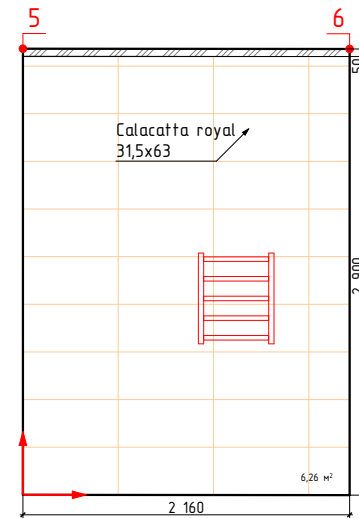

Дом №21, кв1, светлая концепция

-начало укладки

Изображение	Наименование	Объем
	Calacatta royal 42x42	3,3м²
	Мозаика CALACATTA ROYAL MOSAIC 30x30	0,7м²
	Calacatta royal 31,5x63	15,4м²
	Декор Calacatta royal geometria 31,5x63	3,7м²