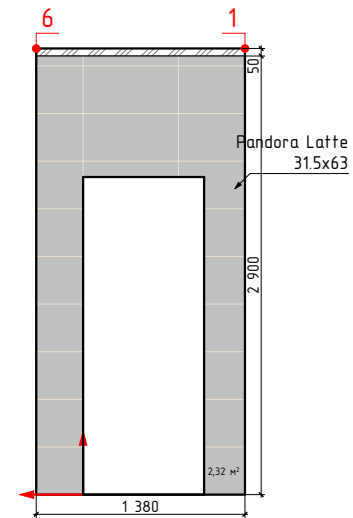

Дом №21, кв2, темная концепция

↑
→ -начало укладки

Изображение	Наименование	Объем
	Керамогранит Vita G- 3032 матовый серый 60x60	3,8м²
	Гранит Герда MR матовый 60x60	4,9м²
	Pandora Latte 31.5x63	16,2м²

Примечание:
-Учитано 35мм на штукатурку, плиточный клей и керамогранит
-Объемы указаны без учета подрезок и запаса

должность	фамилия	подп.	дата
Архитектор	Болгова НМ.		
заказчик			

Проект оформления разверток типовых сантехнических узлов ЖК Резиденция Анаполис Дом №21, 23, 24

Стадия	Лист	Листов
	5	39

Дом №21,кв2