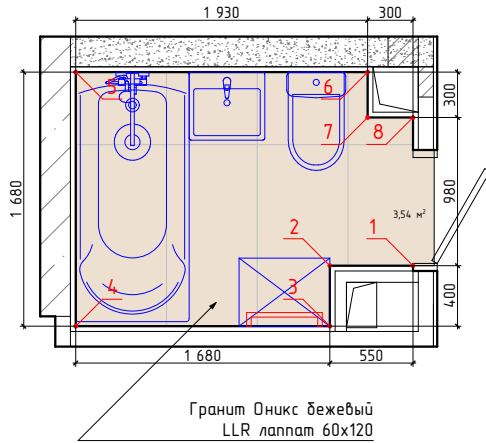

Стадия	Лист	Листов
	9	39

Дом №21, кв6

Дом №21, кв7, цветная концепция

↑
→ -начало укладки

Изображение	Наименование	Объем
	Гранит Оникс бежевый LLR лаппат 60x120	3,6м²
	Гранит Оникс серый LLR лаппат 60x120	4,9м²
	Eclipse Light 20.1x50.5	16,4м²