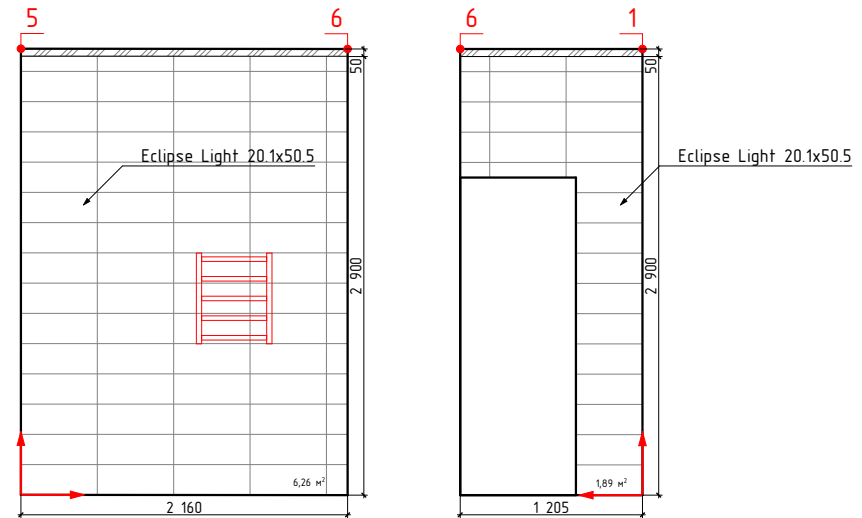

Дом №23, кв1, цветная концепция

Гранит Оникс бежевый
LLR лаппат 60x120

Гранит Оникс серый
LLR лаппат 60x120

↑
-начало укладки

Изображение	Наименование	Объем
	Гранит Оникс бежевый LLR лаппат 60x120	3,3м²
	Гранит Оникс серый LLR лаппат 60x120	4,4м²
	Eclipse Light 20.1x50.5	15,4м²