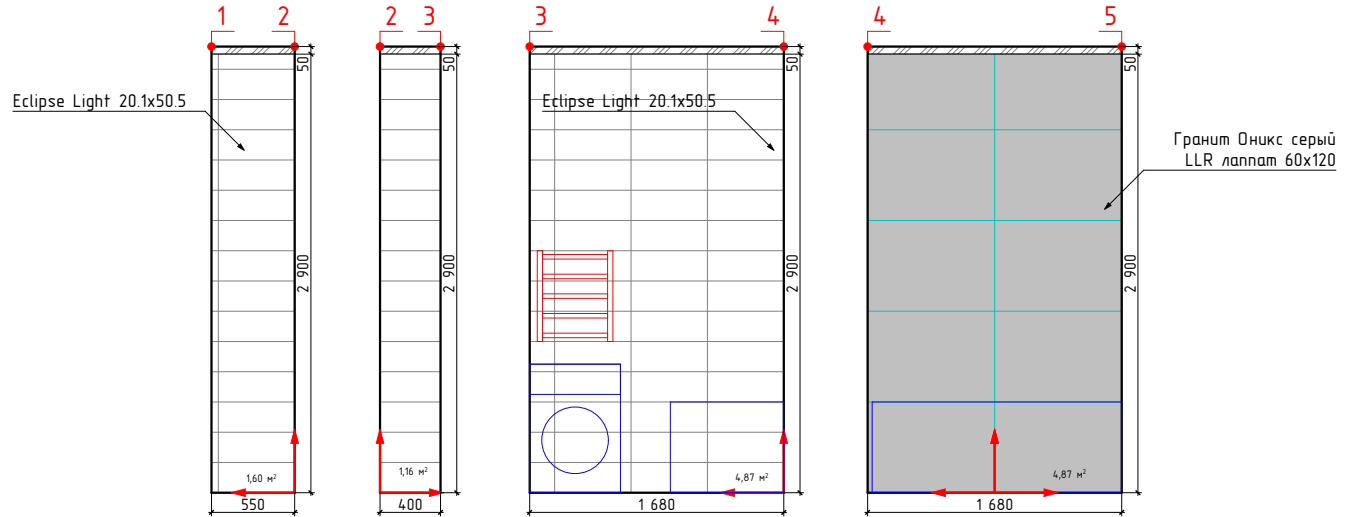

Стадия	Лист	Листов
	9	39

Дом №21, кв6

Дом №21, кв7, цветная концепция

↑
→ -начало укладки

Изображение	Наименование	Объем
	Гранит Оникс бежевый LLR лаппат 60x120	3,6м²
	Гранит Оникс серый LLR лаппат 60x120	4,9м²
	Eclipse Light 20.1x50.5	16,4м²