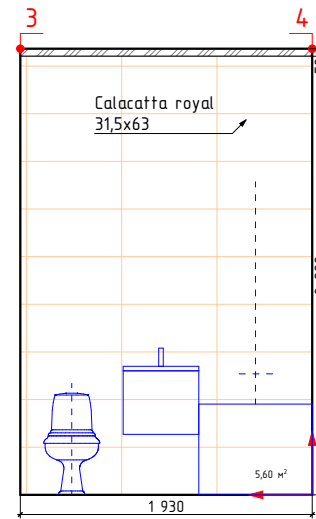

Стадия	Лист	Листов
	16	39

Дом №23, кв3

Дом №23, кв6, светлая концепция

↑ -начало укладки

Изображение	Наименование	Объем
	Calacatta royal 42x42	3,6м²
	Мозаика CALACATTA ROYAL MOSAIC 30x30	1,2м²
	Calacatta royal 31,5x63	16,4м²
	Декор Calacatta royal geometria 31,5x63	3,7м²