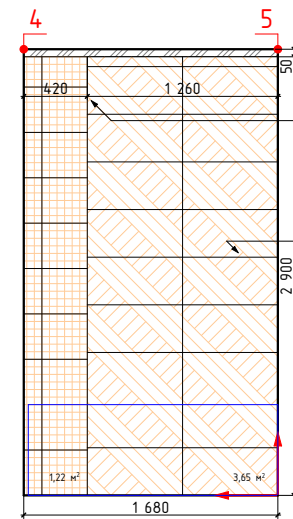

Стадия	Лист	Листов
	32	39

Дом №24, кв7

Дом №24, кв8, светлая концепция

Мозаика CALACATTA ROYAL MOSAIC 30x30

Декор Calacatta royal geometria 31,5x63

-начало укладки

Изображение	Наименование	Объем
	Calacatta royal 42x42	4,3м²
	Мозаика CALACATTA ROYAL MOSAIC 30x30	1,2м²
	Calacatta royal 31,5x63	18,4м²
	Декор Calacatta royal geometria 31,5x63	3,7м²