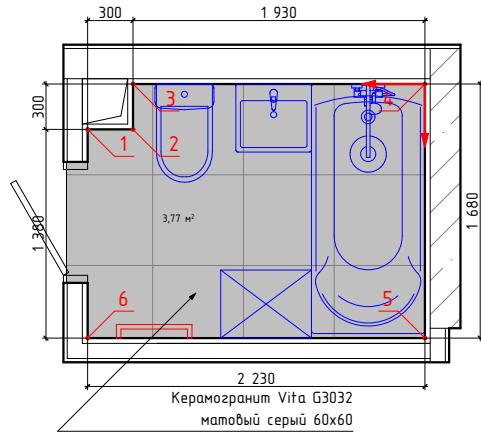

Дом №24, кв2, темная концепция

↑
→ -начало укладки

Изображение	Наименование	Объем
	Керамогранит Vita G- 3032 матовый серый 60x60	3,8м²
	Гранит Герда MR матовый 60x60	4,9м²
	Pandora Latte 31.5x63	16,2м²

Примечание:
-Учитано 35мм на штукатурку, плиточный клей и керамогранит
-Объемы указаны без учета подрезок и запаса

должность	фамилия	подп.	дата
Архитектор	Болгова НМ.		
заказчик			

Проект оформления разверток типовых сантехнических узлов ЖК Резиденция Анаполис Дом №21, 23, 24

Стадия	Лист	Листов
	27	39

Дом №24,кв2