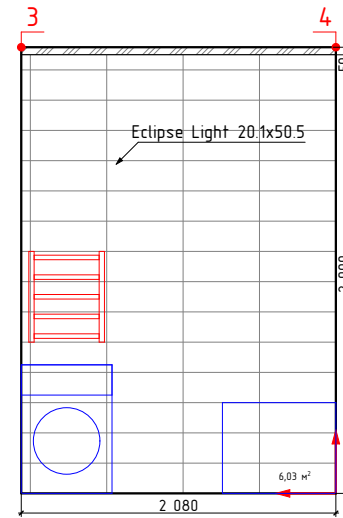

Гранит Оникс серый
LLR лаппат 60x120