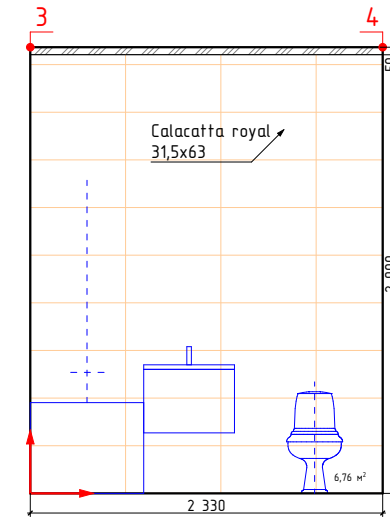

Стадия	Лист	Листов
	27	39

Дом №24,кв2

Дом №24, кв4, светлая концепция

-начало укладки

Изображение	Наименование	Объем
	Calacatta royal 42x42	4,5м²
	Мозаика CALACATTA ROYAL MOSAIC 30x30	1,2м²
	Calacatta royal 31,5x63	18,5м²
	Декор Calacatta royal geometria 31,5x63	3,7м²