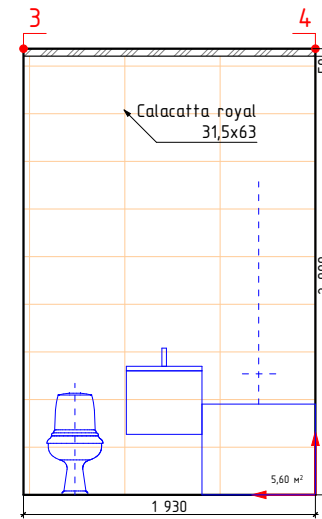

Стадия	Лист	Листов
	14	39

Дом №23,кв1

Дом №23, кв2, светлая концепция

Мозаика CALACATTA ROYAL MOSAIC 30x30

Декор Calacatta royal geometria 31,5x63

-начало укладки

Изображение	Наименование	Объем
	Calacatta royal 42x42	3,8м²
	Мозаика CALACATTA ROYAL MOSAIC 30x30	1,2м²
	Calacatta royal 31,5x63	16,2м²
	Декор Calacatta royal geometria 31,5x63	3,7м²