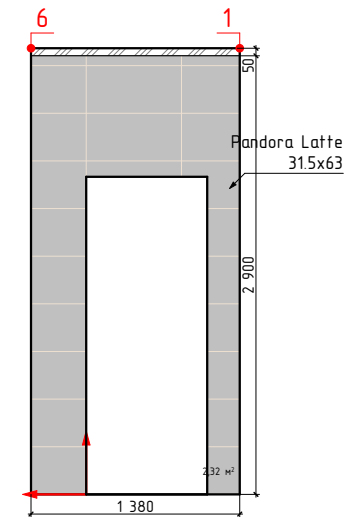

Дом №24, кв14, темная концепция

↑
→ -начало укладки

Изображение	Наименование	
	Керамогранит Vita G- 3032 матовый серый 60x60	3,8м²
	Гранит Герда MR матовый 60x60	4,9м²
	Pandora Latte 31.5x63	16,2м²

Примечание:
-Учитано 35мм на штукатурку, плиточный клей и керамогранит
-Объемы указаны без учета подрезок и запаса

должность	фамилия	подп.	дата
Архитектор	Болгова НМ.		
заказчик			

Проект оформления разверток типовых сантехнических узлов ЖК Резиденция Анаполис Дом №21, 23, 24

Стадия	Лист	Листов
	35	39

Дом №24, кв14