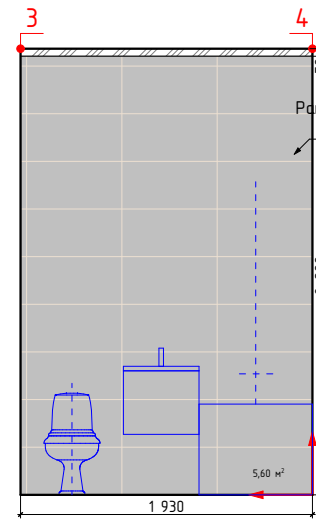

Дом №24, кв6, темная концепция

↑ -начало укладки

Изображение	Наименование	Объем
	Керамогранит Vita G- 3032 матовый серый 60x60	3,6м²
	Гранит Герда MR матовый 60x60	4,9м²
	Pandora Latte 31.5x63	16,3м²

Примечание:
-Учитано 35мм на штукатурку, плиточный клей и керамогранит
-Объемы указаны без учета подрезок и запаса

должность	фамилия	подп.	дата
Архитектор	Болгова НМ.		
заказчик			

Проект оформления разверток типовых сантехнических узлов ЖК Резиденция Анаполис Дом №21, 23, 24

Стадия	Лист	Листов
	31	39

Дом №24,кв6