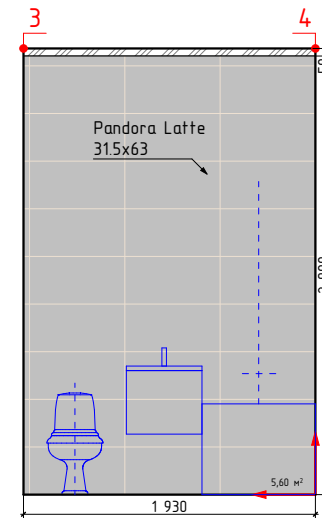

Дом №24, кв2, темная концепция

↑
→ -начало укладки

Изображение	Наименование	Объем
	Керамогранит Vita G- 3032 матовый серый 60x60	3,8м²
	Гранит Герда MR матовый 60x60	4,9м²
	Pandora Latte 31.5x63	16,2м²

Примечание:
-Учитано 35мм на штукатурку, плиточный клей и керамогранит
-Объемы указаны без учета подрезок и запаса

должность	фамилия	подп.	дата
Архитектор	Болгова НМ.		
заказчик			

Проект оформления разверток типовых сантехнических узлов ЖК Резиденция Анаполис Дом №21, 23, 24

Стадия	Лист	Листов
	27	39

Дом №24,кв2