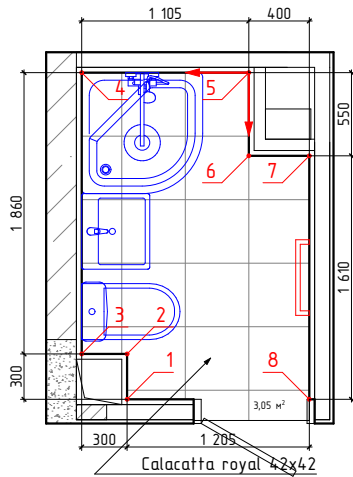

-начало укладки

Изображение	Наименование	Объем
	Calacatta royal 42x42	4,5м ²
	Мозаика CALACATTA ROYAL MOSAIC 30x30	1,2м ²
	Calacatta royal 31,5x63	18,5м ²
	Декор Calacatta royal geometria 31,5x63	3,7м ²

Стадия	Лист	Листов
	7	39

Дом №21,кв4

Дом №21, кв5 светлая концепция

-начало укладки

Изображение	Наименование	Площадь
	Calacatta royal 42x42	3,1м²
	Calacatta royal 31,5x63	16,6м²
	Декор Calacatta royal geometria 31,5x63	3,2м²