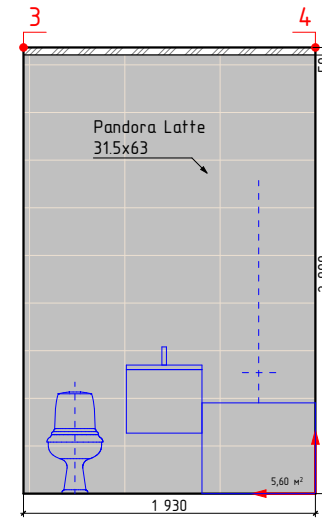

Дом №24, кв14, темная концепция

↑
→ -начало укладки

Изображение	Наименование	
	Керамогранит Vita G- 3032 матовый серый 60x60	3,8м²
	Гранит Герда MR матовый 60x60	4,9м²
	Pandora Latte 31.5x63	16,2м²

Примечание:
-Учитано 35мм на штукатурку, плиточный клей и керамогранит
-Объемы указаны без учета подрезок и запаса

должность	фамилия	подп.	дата
Архитектор	Болгова НМ.		
заказчик			

Проект оформления разверток типовых сантехнических узлов ЖК Резиденция Анаполис Дом №21, 23, 24

Стадия	Лист	Листов
	35	39

Дом №24, кв14