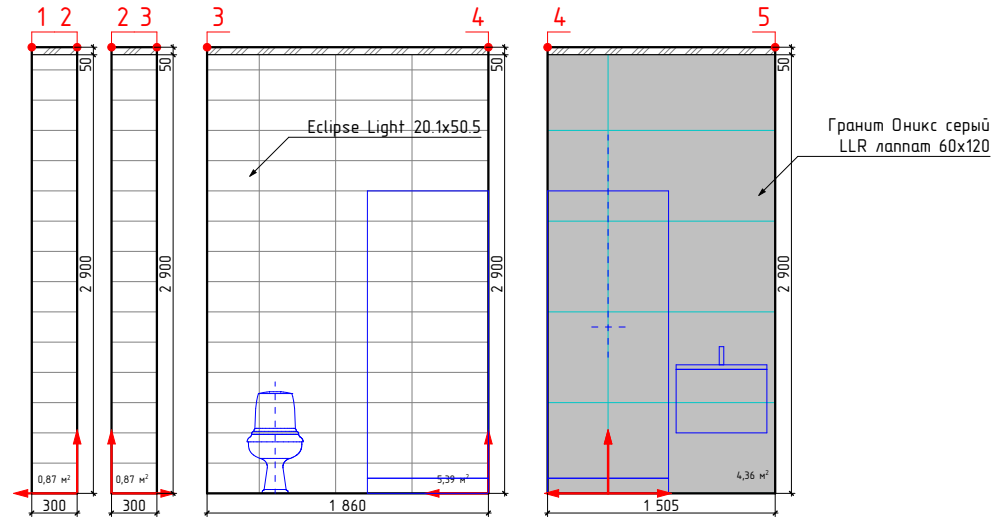

Гранит Оникс серый
LLR лаппат 60x120