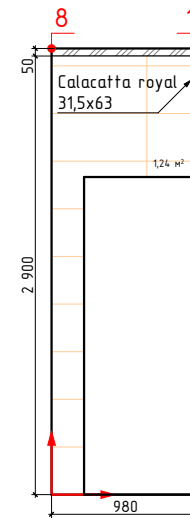

Дом №23, кв19, светлая концепция

-начало укладки

Изображение	Наименование	Объем
	Calacatta royal 42x42	3,6м²
	Мозаика CALACATTA ROYAL MOSAIC 30x30	1,2м²
	Calacatta royal 31,5x63	16,4м²
	Декор Calacatta royal geometria 31,5x63	3,7м²

Примечание:

- -Учитано 35мм на штукатурку, плиточный клей и керамогранит
- -Объемы указаны без учета подрезок и запаса

должность	фамилия	подп.	дата
Архитектор	Болгова Н.М.		
заказчик			

Проект оформления разверток типовых сантехнических узлов ЖК Резиденция Анаполис Дом №21, 23, 24

Стадия	Лист	Листов
	22	39

Дом №23, кв19