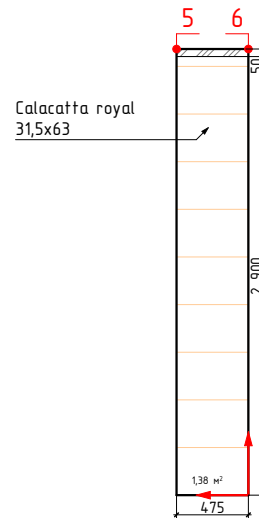

Стадия	Лист	Листов
	29	39

Дом №24,кв4

Дом №24, кв5, светлая концепция

-начало укладки

Изображение	Наименование	Объем
	Calacatta royal 42x42	3,1м²
	Calacatta royal 31,5x63	16,4м²
	Декор Calacatta royal geometria 31,5x63	3,4м²