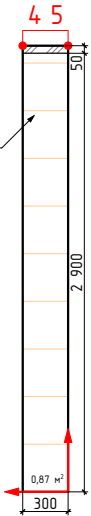

Calacatta royal 31,5x63