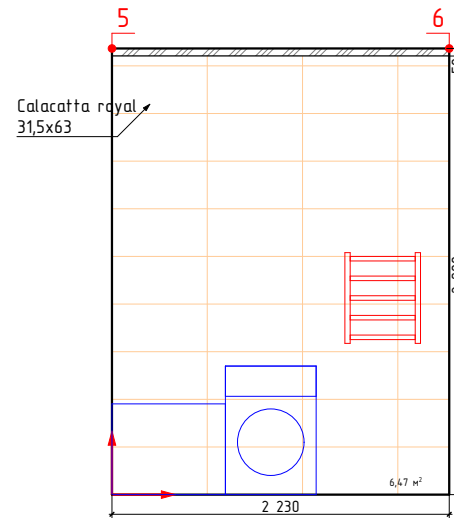

Стадия	Лист	Листов
	14	39

Дом №23,кв1

Дом №23, кв2, светлая концепция

Мозаика CALACATTA ROYAL MOSAIC 30x30

Декор Calacatta royal geometria 31,5x63

-начало укладки

Изображение	Наименование	Объем
	Calacatta royal 42x42	3,8м²
	Мозаика CALACATTA ROYAL MOSAIC 30x30	1,2м²
	Calacatta royal 31,5x63	16,2м²
	Декор Calacatta royal geometria 31,5x63	3,7м²