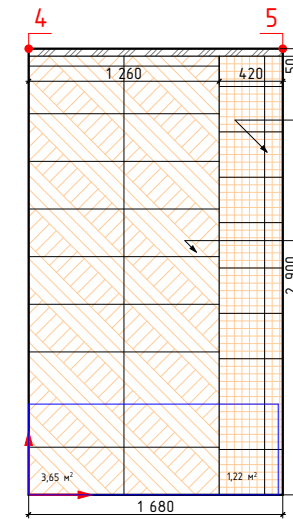

Дом №23, кв6, светлая концепция

↑ -начало укладки

Изображение	Наименование	Объем
	Calacatta royal 42x42	3,6м²
	Мозаика CALACATTA ROYAL MOSAIC 30x30	1,2м²
	Calacatta royal 31,5x63	16,4м²
	Декор Calacatta royal geometria 31,5x63	3,7м²

Примечание:
-Учитано 35мм на штукатурку, плиточный клей и керамогранит
-Объемы указаны без учета подрезок и запаса

должность	фамилия	подп.	дата
Архитектор	Болгова НМ.		
заказчик			

Проект оформления разверток типовых сантехнических узлов ЖК Резиденция Анаполис Дом №21, 23, 24

Стадия	Лист	Листов
	19	39

Дом №23,кв6