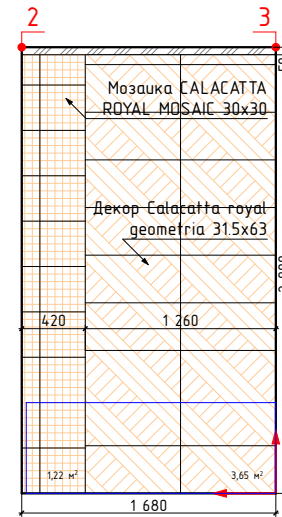

Дом №21, кв4 светлая концепция

-начало укладки

Изображение	Наименование	Объем
	Calacatta royal 42x42	4,5м²
	Мозаика CALACATTA ROYAL MOSAIC 30x30	1,2м²
	Calacatta royal 31,5x63	18,5м²
	Декор Calacatta royal geometria 31,5x63	3,7м²

Примечание:

- -Учитано 35мм на штукатурку, плиточный клей и керамогранит
- -Объемы указаны без учета подрезок и запаса

должность	фамилия	подп.	дата
Архитектор	Болгова Н.М.		
заказчик			

Проект оформления разверток типовых сантехнических узлов ЖК Резиденция Анаполис Дом №21, 23, 24

Стадия	Лист	Листов
	7	39

Дом №21,кв4