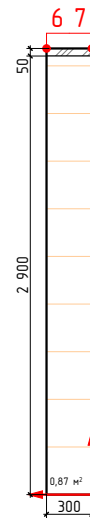

Дом №23, кв19, светлая концепция

-начало укладки

Изображение	Наименование	Объем
	Calacatta royal 42x42	3,6м²
	Мозаика CALACATTA ROYAL MOSAIC 30x30	1,2м²
	Calacatta royal 31,5x63	16,4м²
	Декор Calacatta royal geometria 31,5x63	3,7м²

Примечание:

- -Учитано 35мм на штукатурку, плиточный клей и керамогранит
- -Объемы указаны без учета подрезок и запаса

должность	фамилия	подп.	дата
Архитектор	Болгова Н.М.		
заказчик			

Проект оформления разверток типовых сантехнических узлов ЖК Резиденция Анаполис Дом №21, 23, 24

Стадия	Лист	Листов
	22	39

Дом №23, кв19