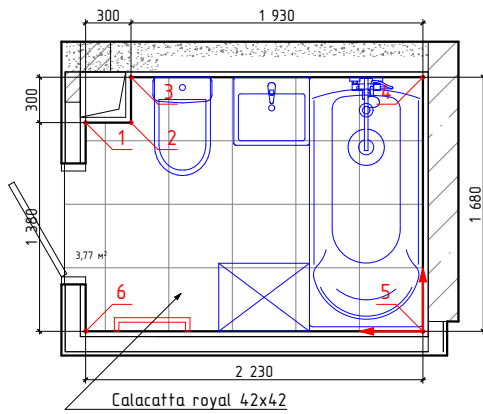

Дом №23, кв2, светлая концепция

Мозаика CALACATTA ROYAL MOSAIC 30x30

Декор Calacatta royal geometria 31,5x63