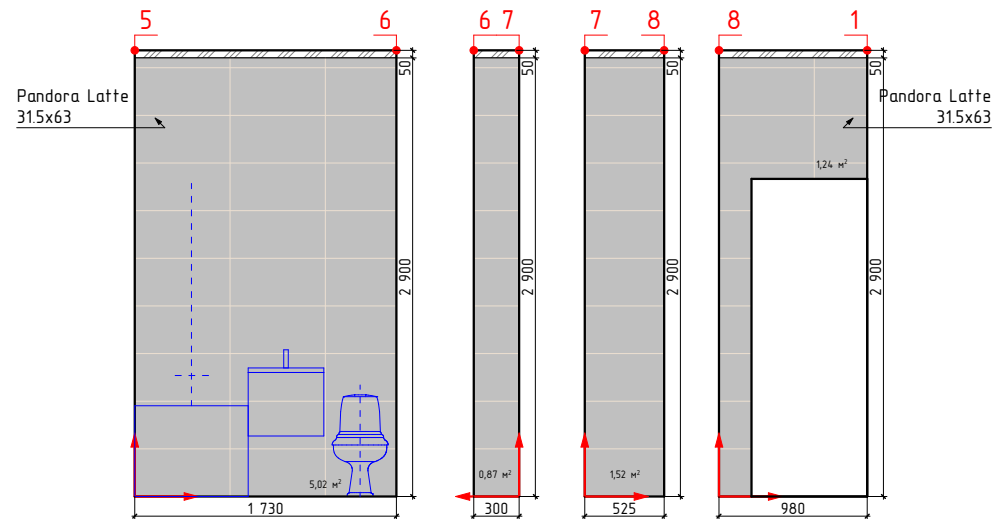

Дом №23, кв25, темная концепция

↑
→ -начало укладки

Изображение	Наименование	Объем
	Керамогранит Vita G- 3032 матовый серый 60x60	3,5м²
	Гранит Герда MR матовый 60x60	4,9м²
	Pandora Latte 31.5x63	16,5м²

Примечание:
-Учитано 35мм на штукатурку, плиточный клей и керамогранит
-Объемы указаны без учета подрезок и запаса

должность	фамилия	подп.	дата
Архитектор	Болгова НМ.		
заказчик			

Проект оформления разверток типовых сантехнических узлов ЖК Резиденция Анаполис Дом №21, 23, 24

Стадия	Лист	Листов
	24	39

Дом №23, кв25