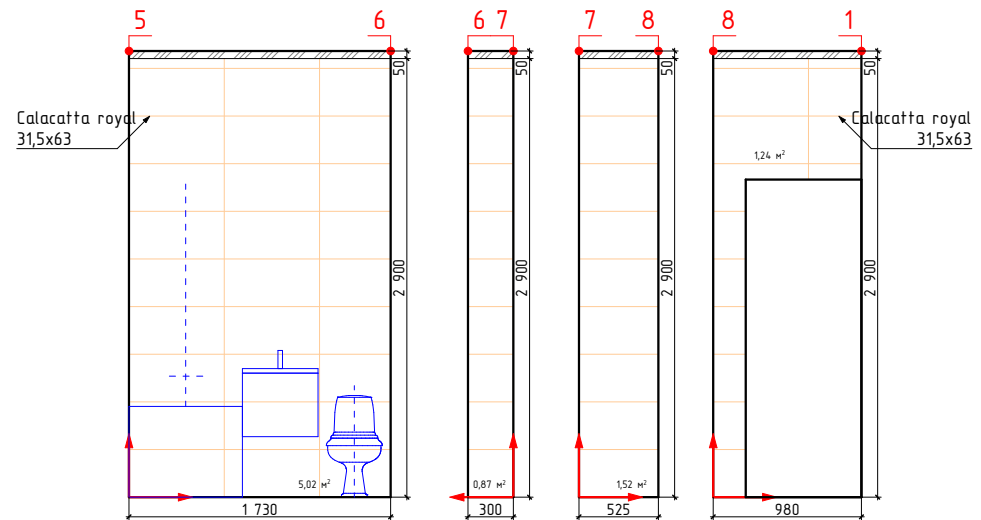

Стадия	Лист	Листов
	11	39

Дом №21,кв8

Дом №21, кв25 светлая концепция

-начало укладки

Изображение	Наименование	Объем
	Calacatta royal 42x42	3,5м²
	Мозаика CALACATTA ROYAL MOSAIC 30x30	1,2м²
	Calacatta royal 31,5x63	16,4м²
	Декор Calacatta royal geometria 31,5x63	3,7м²