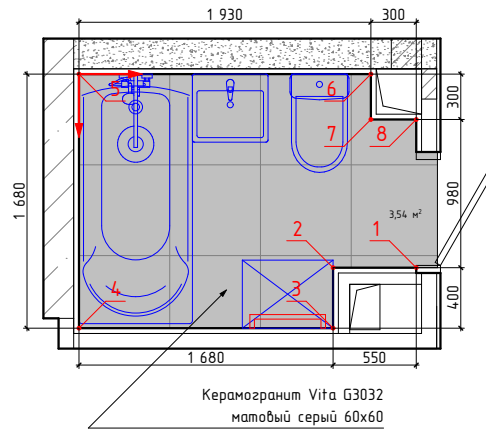

Дом №23, кв7, темная концепция

↑ -начало укладки

Изображение	Наименование	Объем
	Керамогранит Vita G- 3032 матовый серый 60x60	3,6м²
	Гранит Герда MR матовый 60x60	4,9м²
	Pandora Latte 31.5x63	18,0м²

Примечание:
-Учитано 35мм на штукатурку, плиточный клей и керамогранит
-Объемы указаны без учета подрезок и запаса

должность	фамилия	подп.	дата
Архитектор	Болгова НМ.		
заказчик			

Проект оформления разверток типовых сантехнических узлов ЖК Резиденция Анаполис Дом №21, 23, 24

Стадия	Лист	Листов
	20	39

Дом №23,кв7