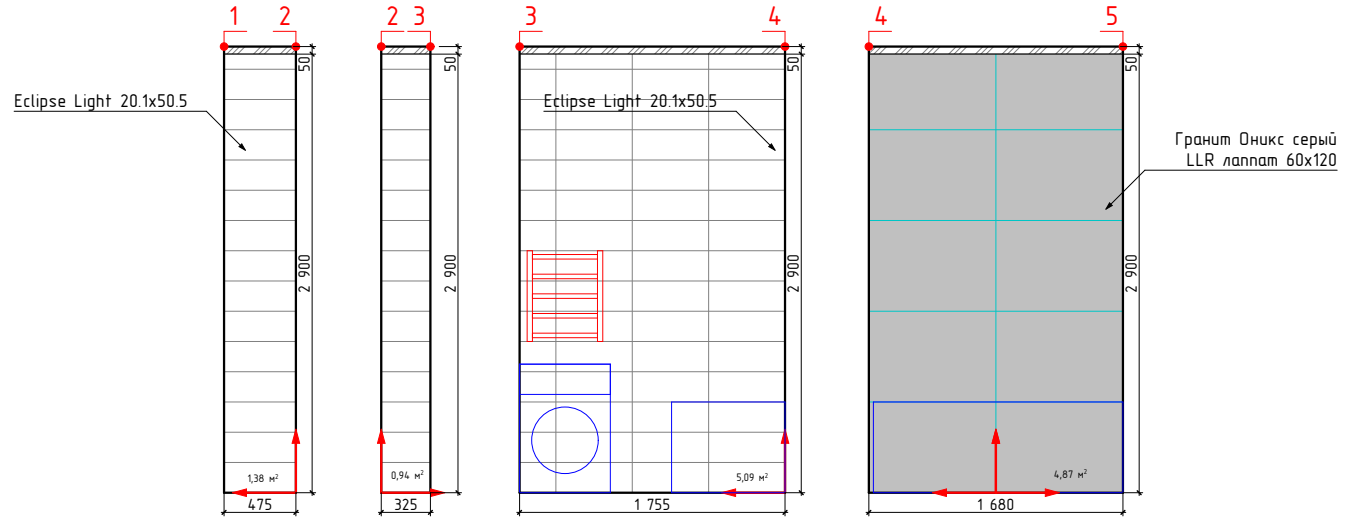

Стадия	Лист	Листов
	31	39

Дом №24,кв6

Дом №24, кв7, цветная концепция

↑
→ -начало укладки

Изображение	Наименование	Объем
	Гранит Оникс бежевый LLR лаппат 60x120	3,6м²
	Гранит Оникс серый LLR лаппат 60x120	4,9м²
	Eclipse Light 20.1x50.5	16,2м²