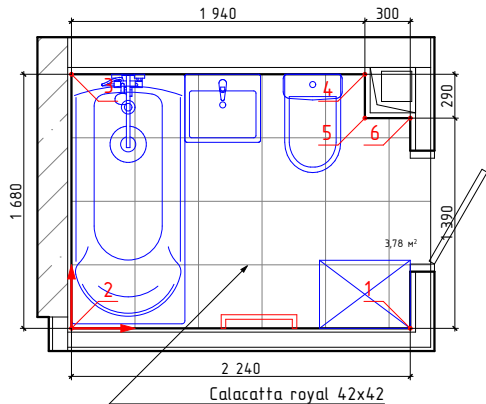

Дом №24, кв15, светлая концепция

-начало укладки

Изображение	Наименование	Объем
	Calacatta royal 42x42	3,8м²
	Мозаика CALACATTA ROYAL MOSAIC 30x30	1,2м²
	Calacatta royal 31,5x63	16,3м²
	Декор Calacatta royal geometria 31,5x63	3,7м²

Примечание:
-Учитано 35мм на штукатурку, плиточный клей и керамогранит
-Объемы указаны без учета подрезок и запаса

должность	фамилия	подп.	дата
Архитектор	Болгова НМ.		
заказчик			

Проект оформления разверток типовых сантехнических узлов ЖК Резиденция Анаполис Дом №21, 23, 24			
	Стадия	Лист	Листов
		36	39
Дом №24, кв15