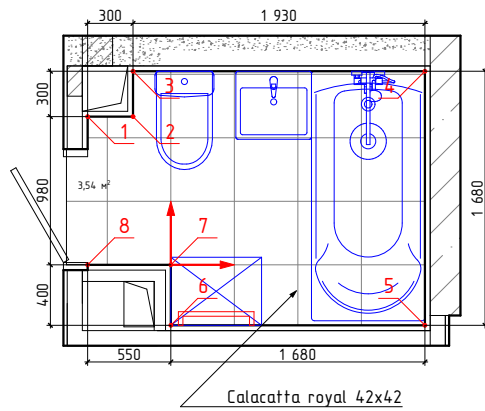

Стадия	Лист	Листов
	16	39

Дом №23, кв3

Дом №23, кв6, светлая концепция

↑ -начало укладки

Изображение	Наименование	Объем
	Calacatta royal 42x42	3,6м²
	Мозаика CALACATTA ROYAL MOSAIC 30x30	1,2м²
	Calacatta royal 31,5x63	16,4м²
	Декор Calacatta royal geometria 31,5x63	3,7м²