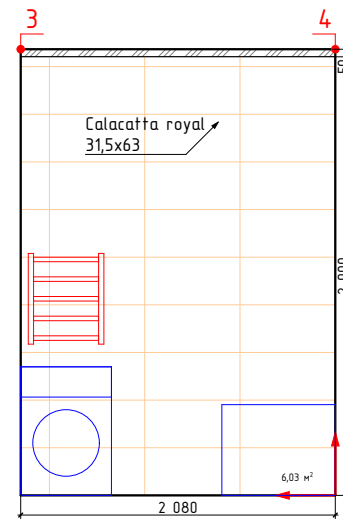

Стадия	Лист	Листов
	10	39

Дом №21, кв7

Дом №21, кв8 светлая концепция

Мозаика CALACATTA ROYAL MOSAIC 30x30

Декор Calacatta royal geometria 31,5x63

-начало укладки

Изображение	Наименование	Объем
	Calacatta royal 42x42	4,2м²
	Мозаика CALACATTA ROYAL MOSAIC 30x30	1,2м²
	Calacatta royal 31,5x63	18,7м²
	Декор Calacatta royal geometria 31,5x63	3,7м²