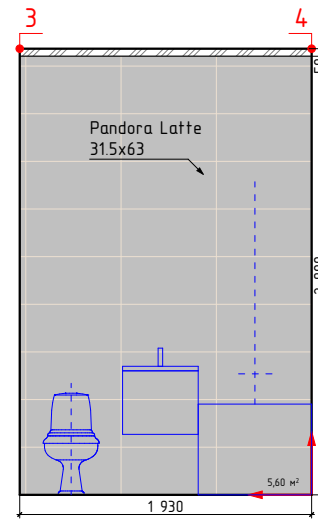

Дом №21, кв2, темная концепция

↑
→ -начало укладки

Изображение	Наименование	Объем
	Керамогранит Vita G- 3032 матовый серый 60x60	3,8м²
	Гранит Герда MR матовый 60x60	4,9м²
	Pandora Latte 31.5x63	16,2м²

Примечание:
-Учитано 35мм на штукатурку, плиточный клей и керамогранит
-Объемы указаны без учета подрезок и запаса

должность	фамилия	подп.	дата
Архитектор	Болгова НМ.		
заказчик			

Проект оформления разверток типовых сантехнических узлов ЖК Резиденция Анаполис Дом №21, 23, 24

Стадия	Лист	Листов
	5	39

Дом №21,кв2