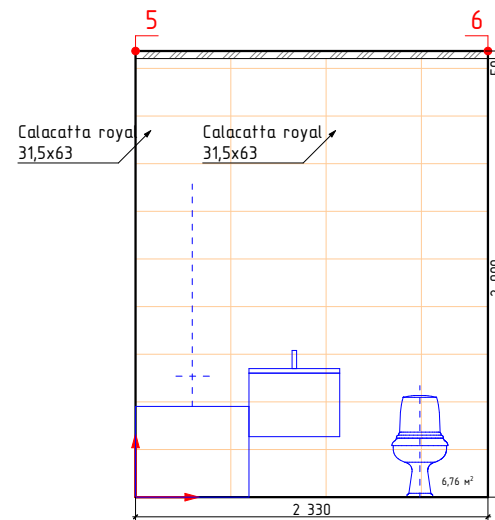

Стадия	Лист	Листов
	10	39

Дом №21, кв7

Дом №21, кв8 светлая концепция

Мозаика CALACATTA ROYAL MOSAIC 30x30

Декор Calacatta royal geometria 31,5x63

-начало укладки

Изображение	Наименование	Объем
	Calacatta royal 42x42	4,2м²
	Мозаика CALACATTA ROYAL MOSAIC 30x30	1,2м²
	Calacatta royal 31,5x63	18,7м²
	Декор Calacatta royal geometria 31,5x63	3,7м²