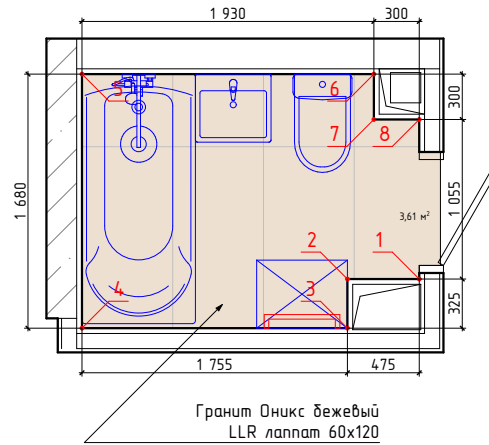

Дом №24, кв7, цветная концепция

↑
→ -начало укладки

Изображение	Наименование	Объем
	Гранит Оникс бежевый LLR лаппат 60x120	3,6м²
	Гранит Оникс серый LLR лаппат 60x120	4,9м²
	Eclipse Light 20.1x50.5	16,2м²

Примечание:
-Учитано 35мм на штукатурку, плиточный клей и керамогранит
-Объемы указаны без учета подрезок и запаса

должность	фамилия	подп.	дата
Архитектор	Болгова Н.М.		
заказчик			

Проект оформления разверток типовых сантехнических узлов ЖК Резиденция Анаполис Дом №21, 23, 24

Стадия	Лист	Листов
	32	39

Дом №24, кв7