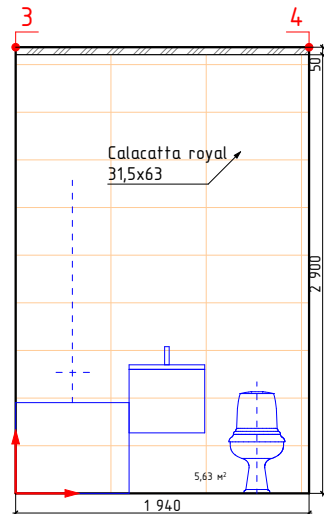

Дом №24, кв15, светлая концепция

-начало укладки

Изображение	Наименование	Объем
	Calacatta royal 42x42	3,8м²
	Мозаика CALACATTA ROYAL MOSAIC 30x30	1,2м²
	Calacatta royal 31,5x63	16,3м²
	Декор Calacatta royal geometria 31,5x63	3,7м²

Примечание:
-Учитано 35мм на штукатурку, плиточный клей и керамогранит
-Объемы указаны без учета подрезок и запаса

должность	фамилия	подп.	дата
Архитектор	Болгова НМ.		
заказчик			

Проект оформления разверток типовых сантехнических узлов ЖК Резиденция Анаполис Дом №21, 23, 24			
	Стадия	Лист	Листов
		36	39
Дом №24, кв15