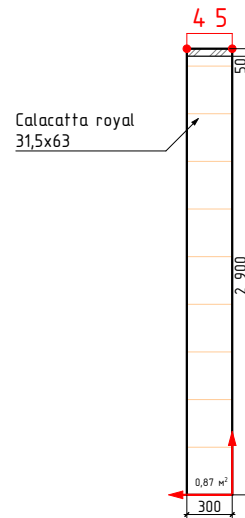

Дом №21, кв4 светлая концепция

-начало укладки

Изображение	Наименование	Объем
	Calacatta royal 42x42	4,5м²
	Мозаика CALACATTA ROYAL MOSAIC 30x30	1,2м²
	Calacatta royal 31,5x63	18,5м²
	Декор Calacatta royal geometria 31,5x63	3,7м²

Примечание:

- -Учитано 35мм на штукатурку, плиточный клей и керамогранит
- -Объемы указаны без учета подрезок и запаса

должность	фамилия	подп.	дата
Архитектор	Болгова Н.М.		
заказчик			

Проект оформления разверток типовых сантехнических узлов ЖК Резиденция Анаполис Дом №21, 23, 24

Стадия	Лист	Листов
	7	39

Дом №21,кв4