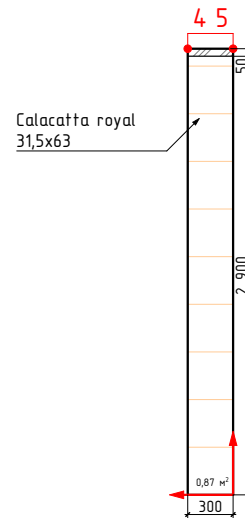

Стадия	Лист	Листов
	27	39

Дом №24,кв2

Дом №24, кв4, светлая концепция

-начало укладки

Изображение	Наименование	Объем
	Calacatta royal 42x42	4,5м²
	Мозаика CALACATTA ROYAL MOSAIC 30x30	1,2м²
	Calacatta royal 31,5x63	18,5м²
	Декор Calacatta royal geometria 31,5x63	3,7м²