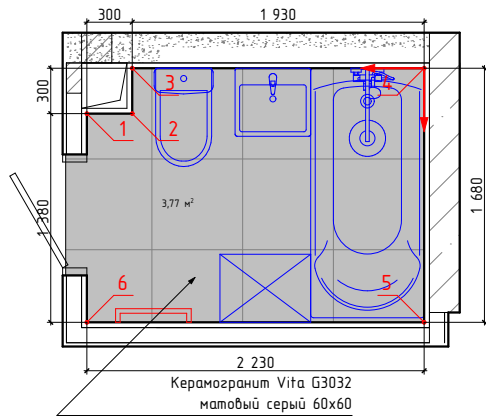

Дом №21, кв2, темная концепция

↑
→ -начало укладки

Изображение	Наименование	Объем
	Керамогранит Vita G- 3032 матовый серый 60x60	3,8м²
	Гранит Герда MR матовый 60x60	4,9м²
	Pandora Latte 31.5x63	16,2м²

Примечание:
-Учитано 35мм на штукатурку, плиточный клей и керамогранит
-Объемы указаны без учета подрезок и запаса

должность	фамилия	подп.	дата
Архитектор	Болгова НМ.		
заказчик			

Проект оформления разверток типовых сантехнических узлов ЖК Резиденция Анаполис Дом №21, 23, 24

Стадия	Лист	Листов
	5	39

Дом №21,кв2