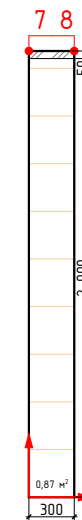

-начало укладки

Изображение	Наименование	Объем
	Calacatta royal 42x42	4,2м²
	Мозаика CALACATTA ROYAL MOSAIC 30x30	1,2м²
	Calacatta royal 31,5x63	18,7м²
	Декор Calacatta royal geometria 31,5x63	3,7м²

Примечание:

- -Учитано 35мм на штукатурку, плиточный клей и керамогранит
- -Объемы указаны без учета подрезок и запаса

должность	фамилия	подп.	дата
Архитектор	Болгова НМ.		
заказчик			

Проект оформления разверток типовых сантехнических узлов ЖК Резиденция Анаполис Дом №21, 23, 24

Стадия	Лист	Листов
	11	39

Дом №21,кв8