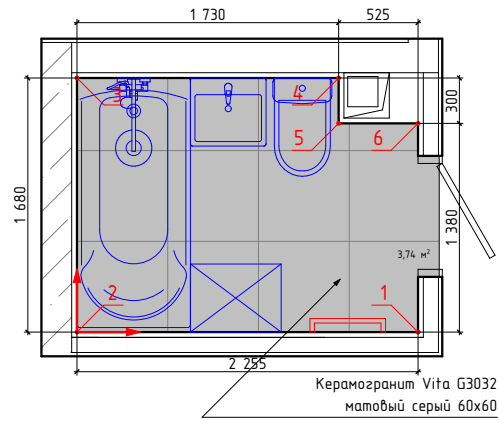

Дом №24, кв29, темная концепция

↑
→ -начало укладки

Изображение	Наименование	Объем
	Керамогранит Vita G- 3032 матовый серый 60x60	3,8м²
	Гранит Герда MR матовый 60x60	4,9м²
	Pandora Latte 31.5x63	16,3м²

Примечание:
-Учитано 35мм на штукатурку, плиточный клей и керамогранит
-Объемы указаны без учета подрезок и запаса

должность	фамилия	подп.	дата
Архитектор	Болгова НМ.		
заказчик			

Проект оформления разверток типовых сантехнических узлов ЖК Резиденция Анаполис Дом №21, 23, 24

Стадия	Лист	Листов
	38	39

Дом №24, кв29