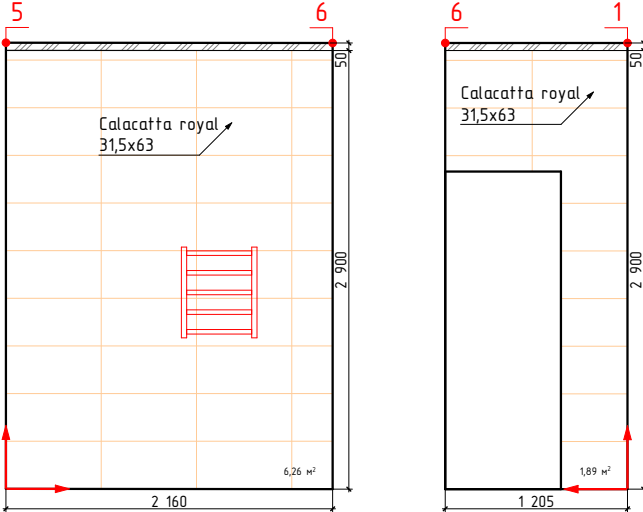

Стадия	Лист	Листов
	32	39

Дом №24, кв7

Дом №24, кв8, светлая концепция

Мозаика CALACATTA ROYAL MOSAIC 30x30

Декор Calacatta royal geometria 31,5x63

-начало укладки

Изображение	Наименование	Объем
	Calacatta royal 42x42	4,3м²
	Мозаика CALACATTA ROYAL MOSAIC 30x30	1,2м²
	Calacatta royal 31,5x63	18,4м²
	Декор Calacatta royal geometria 31,5x63	3,7м²

Стадия	Лист	Листов
	33	39

Дом №24,кв8

Дом №24, кв13, светлая концепция

-начало укладки

Изображение	Наименование	
	Calacatta royal 42x42	3,3м²
	Мозаика CALACATTA ROYAL MOSAIC 30x30	0,7м²
	Calacatta royal 31,5x63	15,4м²
	Декор Calacatta royal geometria 31,5x63	3,7м²