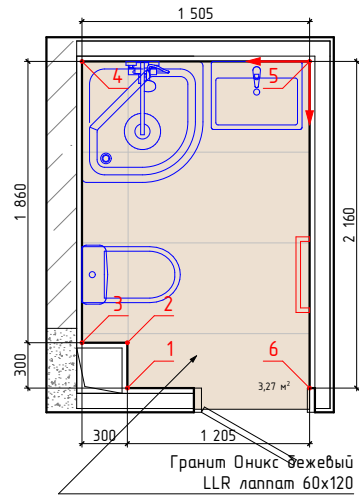

Дом №23, кв1, цветная концепция

Гранит Оникс бежевый
LLR лаппат 60x120