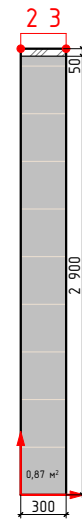

Ведомость листов проекта

№	Наименование листа
16	Дом №23,кв3
17	Дом №23,кв4
18	Дом №23,кв5
19	Дом №23,кв6
20	Дом №23,кв7
21	Дом №23,кв8
22	Дом №23,кв19
23	Дом №23,кв21
24	Дом №23,кв25
25	Дом №23,кв26
26	Дом №24,кв1
27	Дом №24,кв2
28	Дом №24,кв3
29	Дом №24,кв4
30	Дом №24,кв5

Ведомость листов проекта

№	Наименование листа
31	Дом №24,кв6
32	Дом №24,кв7
33	Дом №24,кв8
34	Дом №24,кв13
35	Дом №24,кв14
36	Дом №24,кв15
37	Дом №24,кв16
38	Дом №24,кв29
39	Дом №24,кв30

должность	фамилия	подп.	дата	Проект оформления разверток типовых сантехнических узлов ЖК Резиденция Анаполис Дом №21, 23, 24		
Архитектор	Болгова Н.М.					
					3	39
				Ведомость листов		
заказчик						

Дом №21, кв2, темная концепция

↑
→ -начало укладки

Изображение	Наименование	Объем
	Керамогранит Vita G- 3032 матовый серый 60x60	3,8м²
	Гранит Герда MR матовый 60x60	4,9м²
	Pandora Latte 31.5x63	16,2м²

Примечание:
-Учитано 35мм на штукатурку, плиточный клей и керамогранит
-Объемы указаны без учета подрезок и запаса

Стадия	Лист	Листов
	8	39

Дом №21, кв5

Дом №21, кв6, темная концепция

↑
→ -начало укладки

Изображение	Наименование	Количество
	Керамогранит Vita G- 3032 матовый серый 60x60	3,6м²
	Гранит Герда MR матовый 60x60	4,9м²
	Pandora Latte 31,5x63	16,4м²