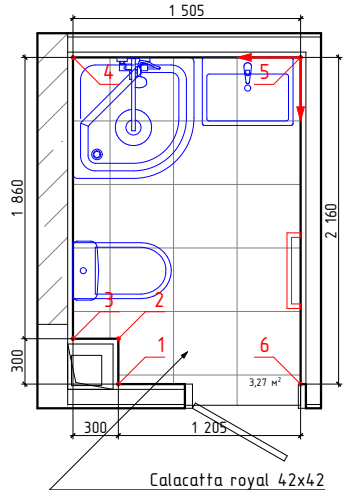

Дом №24, кв13, светлая концепция

-начало укладки

Изображение	Наименование	
	Calacatta royal 42x42	3,3м²
	Мозаика CALACATTA ROYAL MOSAIC 30x30	0,7м²
	Calacatta royal 31,5x63	15,4м²
	Декор Calacatta royal geometria 31,5x63	3,7м²

Примечание:
-Учитано 35мм на штукатурку, плиточный клей и керамогранит
-Объемы указаны без учета подрезок и запаса

должность	фамилия	подп.	дата	Проект оформления разверток типовых сантехнических узлов ЖК Резиденция Анаполис Дом №21, 23, 24		
Архитектор	Болгова НМ.				Стадия	Лист
						Листов
					34	39
заказчик				Дом №24, кв13