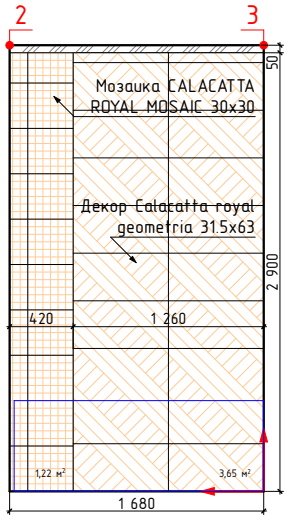

Мозаика CALACATTA ROYAL MOSAIC 30x30

Декор Calacatta royal geometria 31,5x63