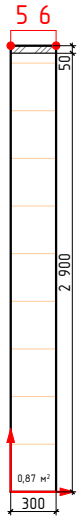

Calacatta royal 31,5x63

-начало укладки

Изображение	Наименование	Объем
	Calacatta royal 42x42	4,5м²
	Мозаика CALACATTA ROYAL MOSAIC 30x30	1,2м²
	Calacatta royal 31,5x63	18,5м²
	Декор Calacatta royal geometria 31,5x63	3,7м²

Примечание:
-Учитано 35мм на штукатурку, плиточный клей и керамогранит
-Объемы указаны без учета подрезок и запаса

должность	фамилия	подп.	дата
Архитектор	Болгова Н.М.		
заказчик			

Проект оформления разверток типовых сантехнических узлов ЖК Резиденция Анаполис Дом №21, 23, 24

Стадия	Лист	Листов
	37	39

Дом №24, кв16