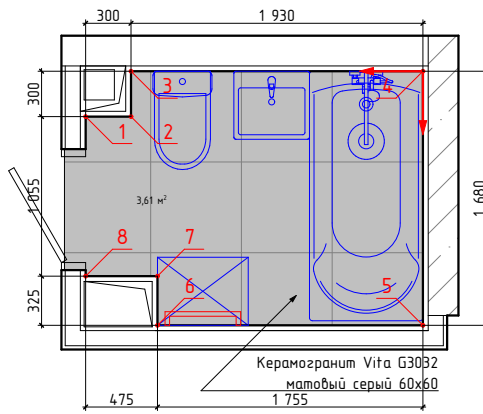

Дом №24, кв6, темная концепция

↑ -начало укладки

Изображение	Наименование	Объем
	Керамогранит Vita G- 3032 матовый серый 60x60	3,6м²
	Гранит Герда MR матовый 60x60	4,9м²
	Pandora Latte 31.5x63	16,3м²

Примечание:
-Учитано 35мм на штукатурку, плиточный клей и керамогранит
-Объемы указаны без учета подрезок и запаса

должность	фамилия	подп.	дата
Архитектор	Болгова НМ.		
заказчик			

Проект оформления разверток типовых сантехнических узлов ЖК Резиденция Анаполис Дом №21, 23, 24

Стадия	Лист	Листов
	31	39

Дом №24,кв6