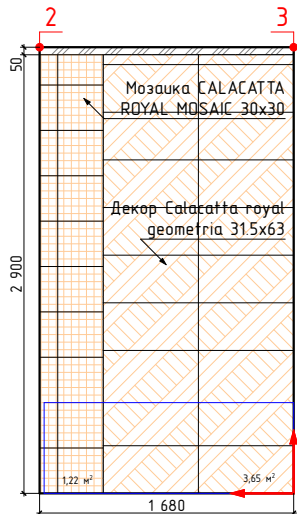

Дом №24, кв15, светлая концепция

-начало укладки

Изображение	Наименование	Объем
	Calacatta royal 42x42	3,8м²
	Мозаика CALACATTA ROYAL MOSAIC 30x30	1,2м²
	Calacatta royal 31,5x63	16,3м²
	Декор Calacatta royal geometria 31,5x63	3,7м²

Примечание:
-Учитано 35мм на штукатурку, плиточный клей и керамогранит
-Объемы указаны без учета подрезок и запаса

должность	фамилия	подп.	дата
Архитектор	Болгова НМ.		
заказчик			

Проект оформления разверток типовых сантехнических узлов ЖК Резиденция Анаполис Дом №21, 23, 24			
	Стадия	Лист	Листов
		36	39
Дом №24, кв15