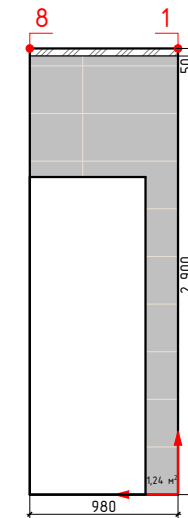

Дом №21, кв6, темная концепция

↑
→ -начало укладки

Изображение	Наименование	Количество
	Керамогранит Vita G- 3032 матовый серый 60x60	3,6м²
	Гранит Герда MR матовый 60x60	4,9м²
	Pandora Latte 31,5x63	16,4м²

замечание:
читано 35мм на штукатурку, плиточный клей и керамогранит
дъемы указаны без учета подрезок и запаса

должность	фамилия	подп.	дата
Архитектор	Болгова НМ.		
заказчик			

Проект оформления разверток типовых сантехнических узлов ЖК Резиденция Анаполис Дом №21, 23, 24

Стадия	Лист	Листов
	9	39

Дом №21, кв6