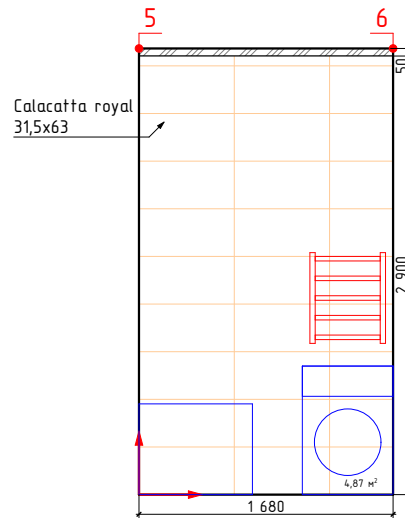

Стадия	Лист	Листов
	16	39

Дом №23, кв3

Дом №23, кв6, светлая концепция

↑ -начало укладки

Изображение	Наименование	Объем
	Calacatta royal 42x42	3,6м²
	Мозаика CALACATTA ROYAL MOSAIC 30x30	1,2м²
	Calacatta royal 31,5x63	16,4м²
	Декор Calacatta royal geometria 31,5x63	3,7м²