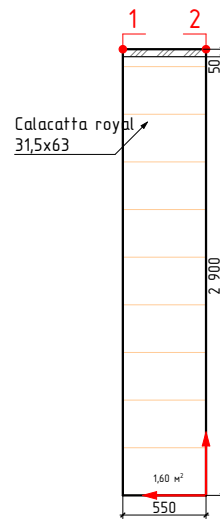

Дом №21, кв8 светлая концепция

Мозаика CALACATTA ROYAL MOSAIC 30x30

Декор Calacatta royal geometria 31,5x63