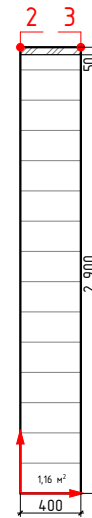

Гранит Оникс серый
LLR лаппат 60x120