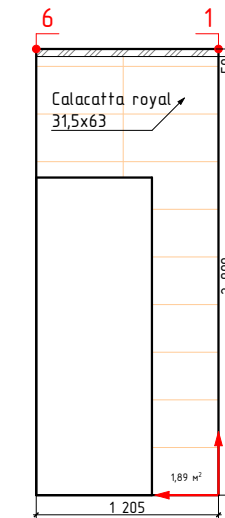

Дом №21, кв1, светлая концепция

-начало укладки

Изображение	Наименование	Объем
	Calacatta royal 42x42	3,3м²
	Мозаика CALACATTA ROYAL MOSAIC 30x30	0,7м²
	Calacatta royal 31,5x63	15,4м²
	Декор Calacatta royal geometria 31,5x63	3,7м²