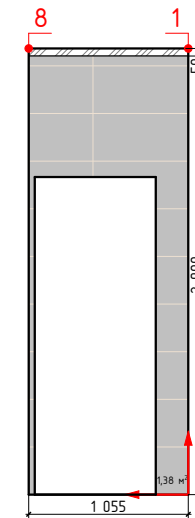

Дом №24, кв6, темная концепция

↑ -начало укладки

Изображение	Наименование	Объем
	Керамогранит Vita G- 3032 матовый серый 60x60	3,6м²
	Гранит Герда MR матовый 60x60	4,9м²
	Pandora Latte 31.5x63	16,3м²

Примечание:
-Учитано 35мм на штукатурку, плиточный клей и керамогранит
-Объемы указаны без учета подрезок и запаса

должность	фамилия	подп.	дата
Архитектор	Болгова НМ.		
заказчик			

Проект оформления разверток типовых сантехнических узлов ЖК Резиденция Анаполис Дом №21, 23, 24

Стадия	Лист	Листов
	31	39

Дом №24,кв6