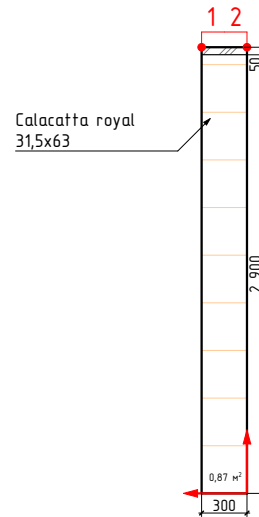

Стадия	Лист	Листов
	29	39

Дом №24,кв4

Дом №24, кв5, светлая концепция

-начало укладки

Изображение	Наименование	Объем
	Calacatta royal 42x42	3,1м²
	Calacatta royal 31,5x63	16,4м²
	Декор Calacatta royal geometria 31,5x63	3,4м²