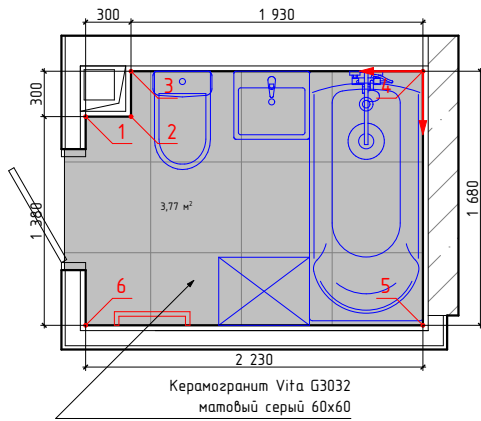

Дом №24, кв14, темная концепция

↑
→ -начало укладки

Изображение	Наименование	
	Керамогранит Vita G- 3032 матовый серый 60x60	3,8м²
	Гранит Герда MR матовый 60x60	4,9м²
	Pandora Latte 31.5x63	16,2м²

Примечание:
-Учитано 35мм на штукатурку, плиточный клей и керамогранит
-Объемы указаны без учета подрезок и запаса

должность	фамилия	подп.	дата
Архитектор	Болгова НМ.		
заказчик			

Проект оформления разверток типовых сантехнических узлов ЖК Резиденция Анаполис Дом №21, 23, 24

Стадия	Лист	Листов
	35	39

Дом №24, кв14