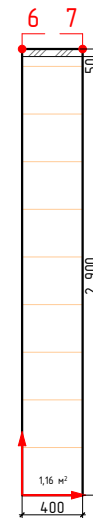

Дом №21, кв5 светлая концепция

-начало укладки

Изображение	Наименование	Площадь
	Calacatta royal 42x42	3,1м²
	Calacatta royal 31,5x63	16,6м²
	Декор Calacatta royal geometria 31,5x63	3,2м²

Примечание:
Плано 35мм на штукатурку, плиточный клей и керамогранит
Площади указаны без учета подрезок и запаса

должность	фамилия	подп.	дата
Архитектор	Болгова Н.М.		
заказчик			

Проект оформления разверток типовых сантехнических узлов ЖК Резиденция Анаполис Дом №21, 23, 24

Стадия	Лист	Листов
	8	39

Дом №21, кв5