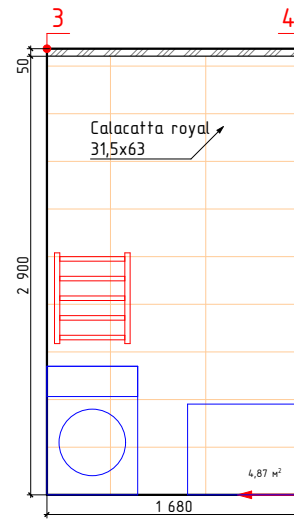

Стадия	Лист	Листов
	21	39

Дом №23,кв8

Дом №23, кв19, светлая концепция

-начало укладки

Изображение	Наименование	Объем
	Calacatta royal 42x42	3,6м²
	Мозаика CALACATTA ROYAL MOSAIC 30x30	1,2м²
	Calacatta royal 31,5x63	16,4м²
	Декор Calacatta royal geometria 31,5x63	3,7м²