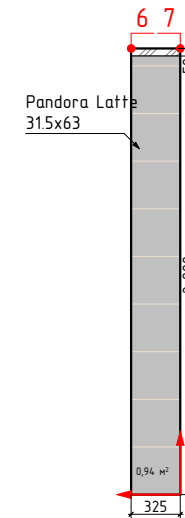

Дом №24, кв6, темная концепция

↑ -начало укладки

Изображение	Наименование	Объем
	Керамогранит Vita G- 3032 матовый серый 60x60	3,6м²
	Гранит Герда MR матовый 60x60	4,9м²
	Pandora Latte 31.5x63	16,3м²

Примечание:
-Учитано 35мм на штукатурку, плиточный клей и керамогранит
-Объемы указаны без учета подрезок и запаса

должность	фамилия	подп.	дата
Архитектор	Болгова НМ.		
заказчик			

Проект оформления разверток типовых сантехнических узлов ЖК Резиденция Анаполис Дом №21, 23, 24

Стадия	Лист	Листов
	31	39

Дом №24,кв6