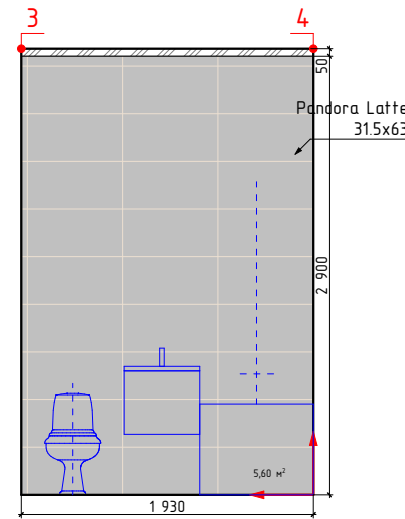

Дом №21, кв6, темная концепция

↑
→ -начало укладки

Изображение	Наименование	Количество
	Керамогранит Vita G- 3032 матовый серый 60x60	3,6м²
	Гранит Герда MR матовый 60x60	4,9м²
	Pandora Latte 31,5x63	16,4м²

замечание:
читано 35мм на штукатурку, плиточный клей и керамогранит
дъемы указаны без учета подрезок и запаса

должность	фамилия	подп.	дата
Архитектор	Болгова НМ.		
заказчик			

Проект оформления разверток типовых сантехнических узлов ЖК Резиденция Анаполис Дом №21, 23, 24

Стадия	Лист	Листов
	9	39

Дом №21, кв6