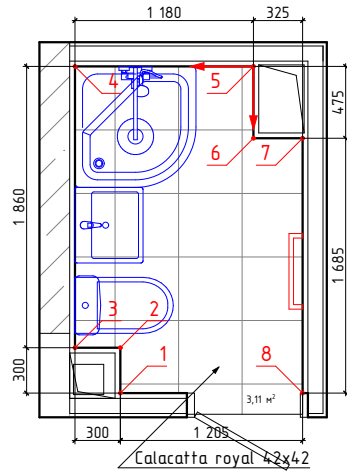

Стадия	Лист	Листов
	29	39

Дом №24,кв4

Дом №24, кв5, светлая концепция

-начало укладки

Изображение	Наименование	Объем
	Calacatta royal 42x42	3,1м²
	Calacatta royal 31,5x63	16,4м²
	Декор Calacatta royal geometria 31,5x63	3,4м²