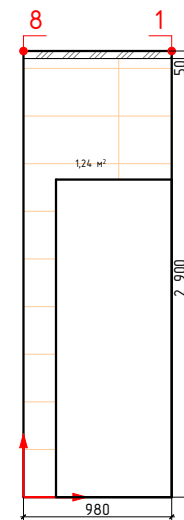

-начало укладки

Изображение	Наименование	Объем
	Calacatta royal 42x42	4,2м²
	Мозаика CALACATTA ROYAL MOSAIC 30x30	1,2м²
	Calacatta royal 31,5x63	18,7м²
	Декор Calacatta royal geometria 31,5x63	3,7м²

Примечание:

- -Учитано 35мм на штукатурку, плиточный клей и керамогранит
- -Объемы указаны без учета подрезок и запаса

должность	фамилия	подп.	дата
Архитектор	Болгова НМ.		
заказчик			

Проект оформления разверток типовых сантехнических узлов ЖК Резиденция Анаполис Дом №21, 23, 24

Стадия	Лист	Листов
	11	39

Дом №21,кв8