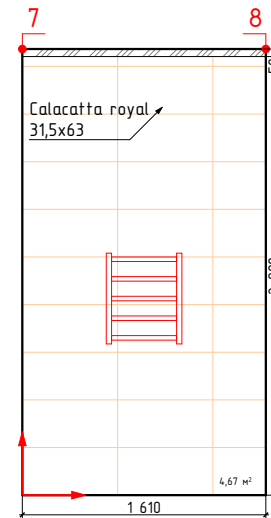

Дом №21, кв5 светлая концепция

-начало укладки

Изображение	Наименование	Площадь
	Calacatta royal 42x42	3,1м²
	Calacatta royal 31,5x63	16,6м²
	Декор Calacatta royal geometria 31,5x63	3,2м²

Примечание:
Плано 35мм на штукатурку, плиточный клей и керамогранит
Площади указаны без учета подрезок и запаса

должность	фамилия	подп.	дата
Архитектор	Болгова Н.М.		
заказчик			

Проект оформления разверток типовых сантехнических узлов ЖК Резиденция Анаполис Дом №21, 23, 24

Стадия	Лист	Листов
	8	39

Дом №21, кв5